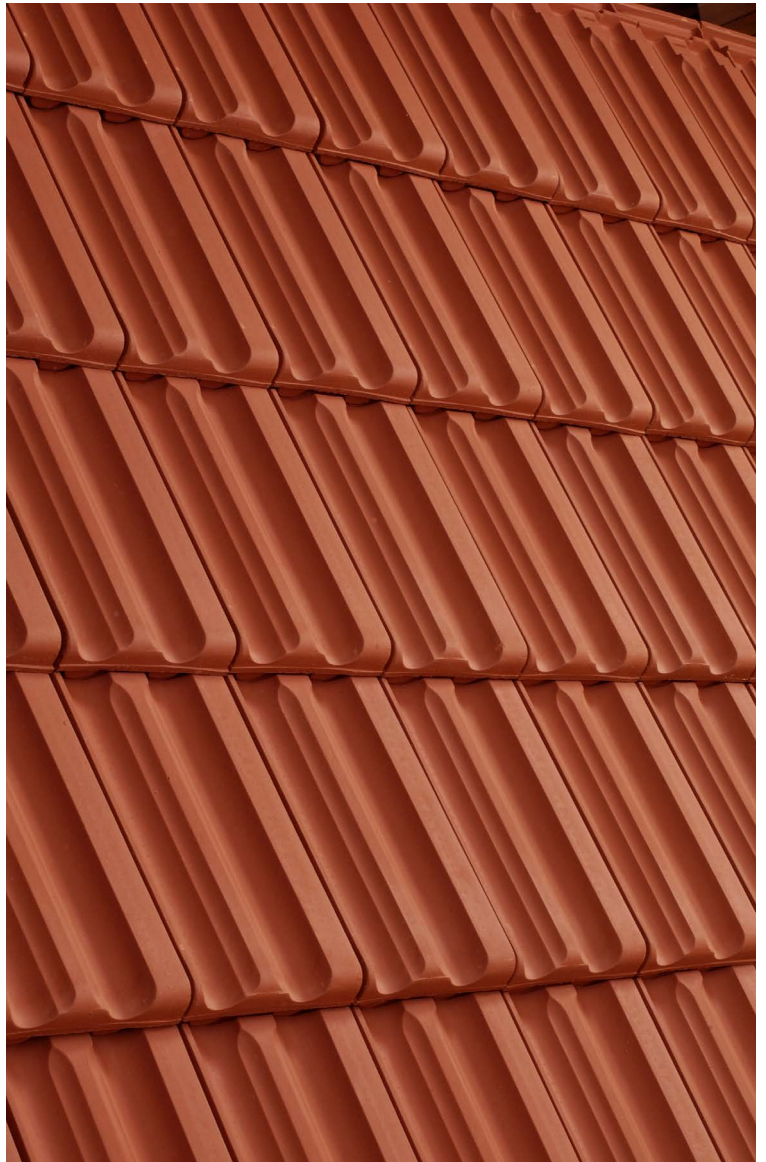

Koramic
Standard Mulden

De kracht van keramiek.
De wereld van Wienerberger.

Keramische dakpannen Standard Mulden

De Standard Mulden is een vlakke keramische dakpan voorzien van een tussenrib met twee facetkanten. De tussenrib scheidt de pan in twee afzonderlijke goten. Deze geven het dakvlak een kort golvend uiterlijk.

natuurrood

leikleur mat
engobe

Toepassing

De Koramic Standard Mulden komt op vele dakvormen uitstekend tot haar recht. Dit panmodel kan zowel recht als in verband worden verwerkt.

Afwerking

Bij de Koramic Standard Mulden hoort een breed assortiment hulpstukken en toebehoren dat speciaal voor dit model is geproduceerd. Hiermee kan het dak zowel technisch als esthetisch perfect worden afgewerkt.

30 jaar garantie!

Wienerberger levert al haar keramische dakpannen met een unieke garantie van dertig jaar op breuksterkte, waterdichtheid en vorstbestendigheid.

Keramische dakpannen

Standard Mulden

Technische specificaties	
Vlakte muldenpan met kop- en zijsluiting.	
Afmetingen (b x l)	242 x 420 mm
Latafstand	336 - 347 mm
Dekkende breedte	210 mm
Gewicht	3,15 kg/stuk
Aantal per m ²	13,7 - 14,2
Minimum dakhelling	25°