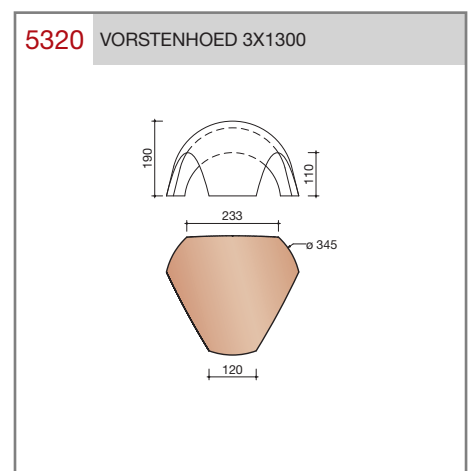

Overige hulpstukken