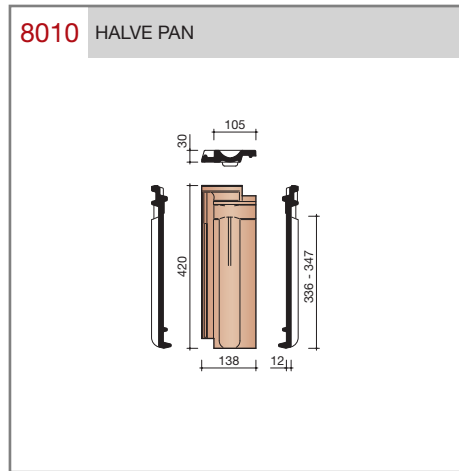

Overige hulpstukken