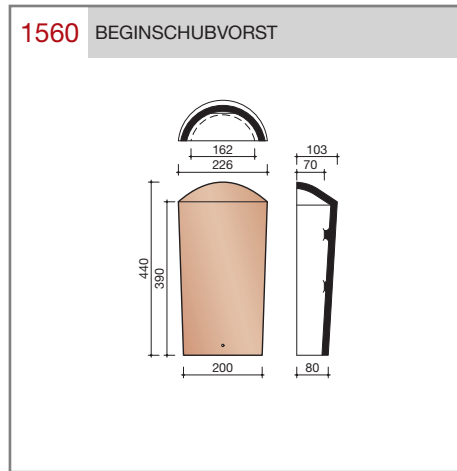

Keramische dakpannen Standard Mulden

Nok- en hoekkepervorsten