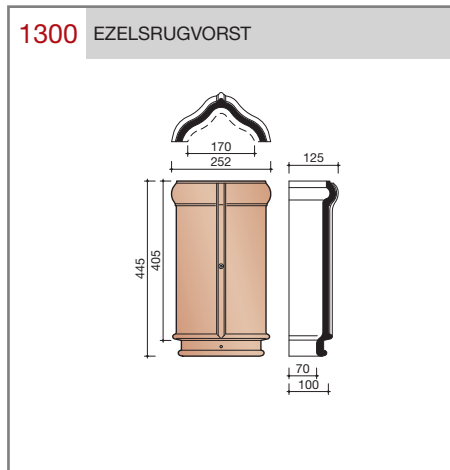

Keramische dakpannen Standard Mulden

Nok- en hoekkepervorsten