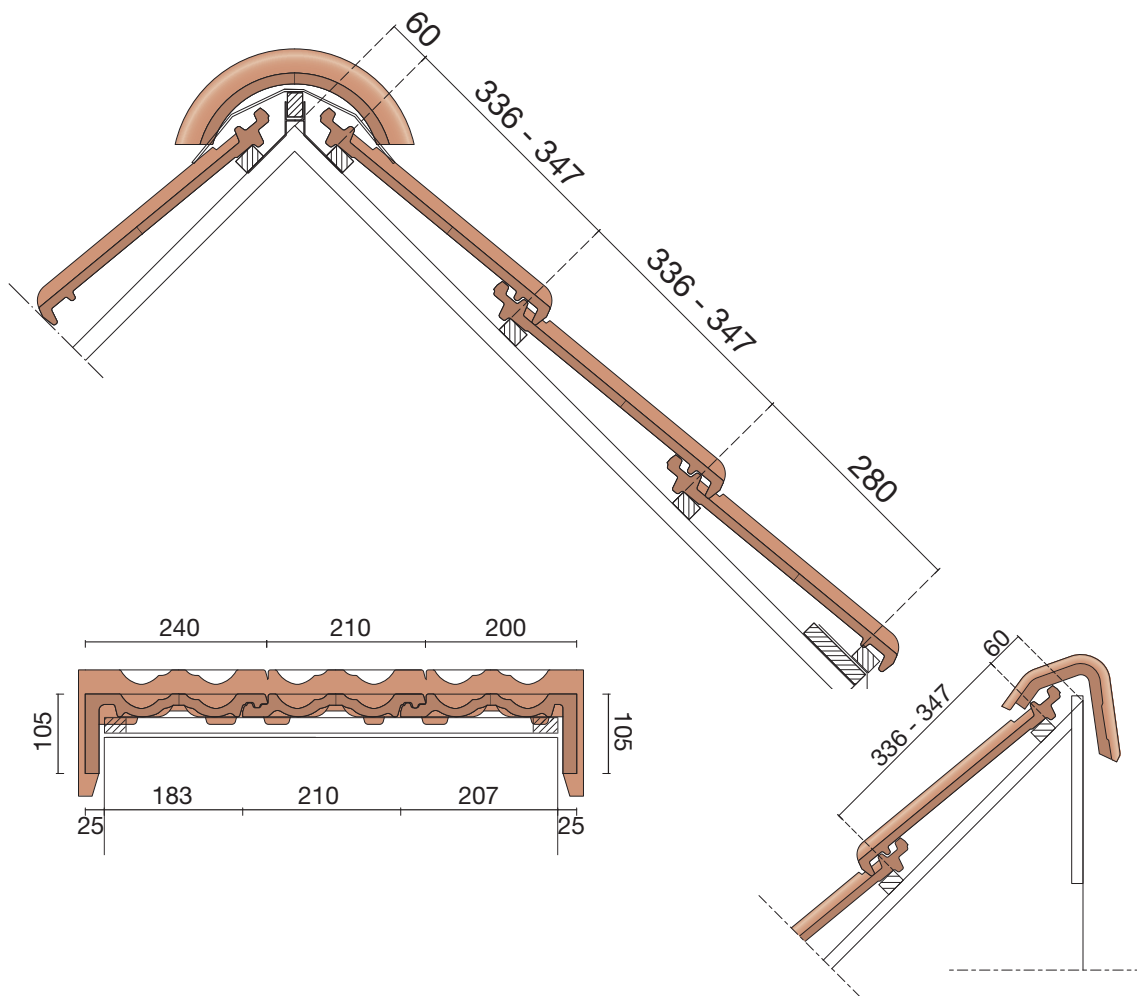

Koramic
Standard Mulden

De kracht van keramiek.
De wereld van Wienerberger.

Keramische dakpannen Standard Mulden

De Standard Mulden is een vlakke keramische dakpan voorzien van een tussenrib met twee facetkanten. De tussenrib scheidt de pan in twee afzonderlijke goten. Deze geven het dakvlak een kort golvend uiterlijk.

30 jaar garantie!

Wienerberger levert al haar keramische dakpannen met een unieke garantie van dertig jaar op breuksterkte, waterdichtheid en vorstbestendigheid.

Keramische dakpannen

Standard Mulden

Technische specificaties	
Vlakte muldenpan met kop- en zijsluiting.	
Afmetingen (b x l)	242 x 420 mm
Latafstand	336 - 347 mm
Dekkende breedte	210 mm
Gewicht	3,15 kg/stuk
Aantal per m ²	13,7 - 14,2
Minimum dakhelling	25°

Gegeven maten zijn nominaal, conform NEN-EN 1304.
 Inherent aan het productieproces zijn kleine maatafwijkingen mogelijk. Wij adviseren om voor plaatsing eerst de juiste maatvoering van de dakpannen en hulpstukken te bepalen.
 Voor dakhellingen beneden de 25° gelden nadere eisen. Neem hiervoor contact op met Wienerberger Zaltbommel, tel. 088 - 11 85 111.

Nok- en hoekkepervorsten

1200 HALFRONDE VORST

1240 HALFROND BEGIN- EN EINDPLAATJE

1330 EZELSRUGVORST MET DUBBELE SLUITING

1300 EZELSRUGVORST

1340 KOPPLAAT BEGIN/EIND

2200 CHAPERONVORST

2240 KOPPLAAT