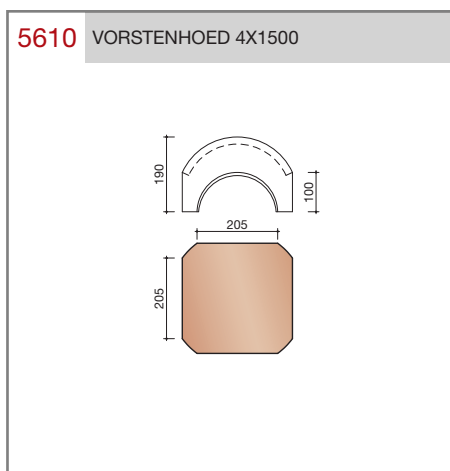

Overige hulpstukken