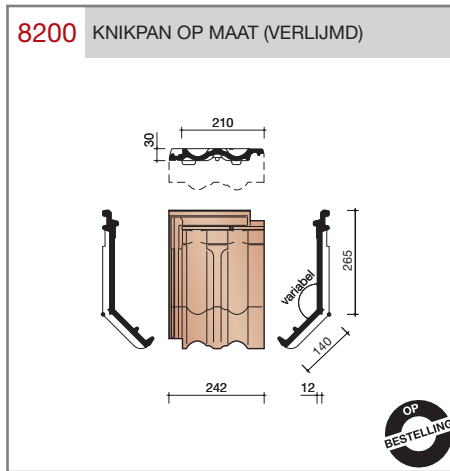

30 jaar garantie!

Wienerberger levert al haar keramische dakpannen met een unieke garantie van dertig jaar op breuksterkte, waterdichtheid en vorstbestendigheid.

Keramische dakpannen

Standard Mulden

Technische specificaties	
Vlakte muldenpan met kop- en zijsluiting.	
Afmetingen (b x l)	242 x 420 mm
Latafstand	336 - 347 mm
Dekkende breedte	210 mm
Gewicht	3,15 kg/stuk
Aantal per m ²	13,7 - 14,2
Minimum dakhelling	25°

Nok- en hoekkepervorsten

1200 HALFRONDE VORST

1240 HALFROND BEGIN- EN EINDPLAATJE

1330 EZELSRUGVORST MET DUBBELE SLUITING

1300 EZELSRUGVORST

1340 KOPPLAAT BEGIN/EIND

2200 CHAPERONVORST

2240 KOPPLAAT

Keramische dakpannen Standard Mulden

Nok- en hoekkepervorsten

Gevelpannen

Overige hulpstukken

Wienerberger B.V.
Verkoop Koramic dakpannen
Trappistenweg 7
5932 NB Tegelen

T 088 - 11 85 800
F 088 - 11 85 017
koramic.nl@wienerberger.com
www.wienerberger.nl