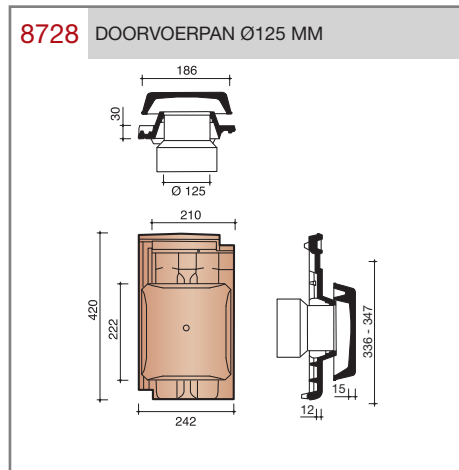

Overige hulpstukken