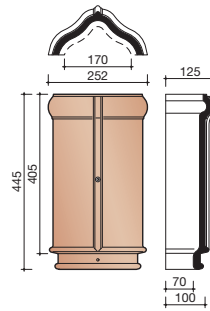

30 jaar garantie!

Wienerberger levert al haar keramische dakpannen met een unieke garantie van dertig jaar op breuksterkte, waterdichtheid en vorstbestendigheid.

Keramische dakpannen

Standard Mulden

Technische specificaties	
Vlakte muldenpan met kop- en zijsluiting.	
Afmetingen (b x l)	242 x 420 mm
Latafstand	336 - 347 mm
Dekkende breedte	210 mm
Gewicht	3,15 kg/stuk
Aantal per m ²	13,7 - 14,2
Minimum dakhelling	25°

Gegeven maten zijn nominaal, conform NEN-EN 1304.
 Inherent aan het productieproces zijn kleine maatafwijkingen mogelijk. Wij adviseren om voor plaatsing eerst de juiste maatvoering van de dakpannen en hulpstukken te bepalen.
 Voor dakhellingen beneden de 25° gelden nadere eisen. Neem hiervoor contact op met Wienerberger Zaltbommel, tel. 088 - 11 85 111.

Nok- en hoekkepervorsten

1200 HALFRONDE VORST

1240 HALFROND BEGIN- EN EINDPLAATJE

1330 EZELSRUGVORST MET DUBBELE SLUITING

1300 EZELSRUGVORST

1340 KOPPLAAT BEGIN/EIND

2200 CHAPERONVORST

2240 KOPPLAAT