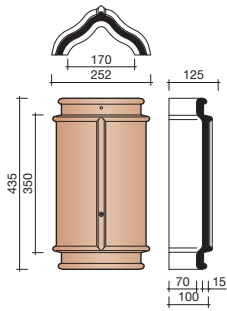

30 jaar garantie!

Wienerberger levert al haar keramische dakpannen met een unieke garantie van dertig jaar op breuksterkte, waterdichtheid en vorstbestendigheid.

Keramische dakpannen

Standard Mulden

Technische specificaties	
Vlakte muldenpan met kop- en zijsluiting.	
Afmetingen (b x l)	242 x 420 mm
Latafstand	336 - 347 mm
Dekkende breedte	210 mm
Gewicht	3,15 kg/stuk
Aantal per m ²	13,7 - 14,2
Minimum dakhelling	25°

Gegeven maten zijn nominaal, conform NEN-EN 1304.
 Inherent aan het productieproces zijn kleine maatafwijkingen mogelijk. Wij adviseren om voor plaatsing eerst de juiste maatvoering van de dakpannen en hulpstukken te bepalen.
 Voor dakhellingen beneden de 25° gelden nadere eisen. Neem hiervoor contact op met Wienerberger Zaltbommel, tel. 088 - 11 85 111.

Nok- en hoekkepervorsten

1200 HALFRONDE VORST

1240 HALFROND BEGIN- EN EINDPLAATJE

1330 EZELSRUGVORST MET DUBBELE SLUITING

1300 EZELSRUGVORST

1340 KOPPLAAT BEGIN/EIND

2200 CHAPERONVORST

2240 KOPPLAAT