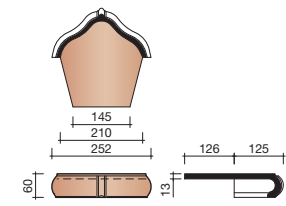

30 jaar garantie!

Wienerberger levert al haar keramische dakpannen met een unieke garantie van dertig jaar op breuksterkte, waterdichtheid en vorstbestendigheid.

Keramische dakpannen

Standard Mulden

Technische specificaties	
Vlakte muldenpan met kop- en zijsluiting.	
Afmetingen (b x l)	242 x 420 mm
Latafstand	336 - 347 mm
Dekkende breedte	210 mm
Gewicht	3,15 kg/stuk
Aantal per m ²	13,7 - 14,2
Minimum dakhelling	25°

Gegeven maten zijn nominaal, conform NEN-EN 1304.
 Inherent aan het productieproces zijn kleine maatafwijkingen mogelijk. Wij adviseren om voor plaatsing eerst de juiste maatvoering van de dakpannen en hulpstukken te bepalen.
 Voor dakhellingen beneden de 25° gelden nadere eisen. Neem hiervoor contact op met Wienerberger Zaltbommel, tel. 088 - 11 85 111.

Nok- en hoekkepervorsten

1200 HALFRONDE VORST

1240 HALFROND BEGIN- EN EINDPLAATJE

1330 EZELSRUGVORST MET DUBBELE SLUITING

1300 EZELSRUGVORST

1340 KOPPLAAT BEGIN/EIND

2200 CHAPERONVORST

2240 KOPPLAAT