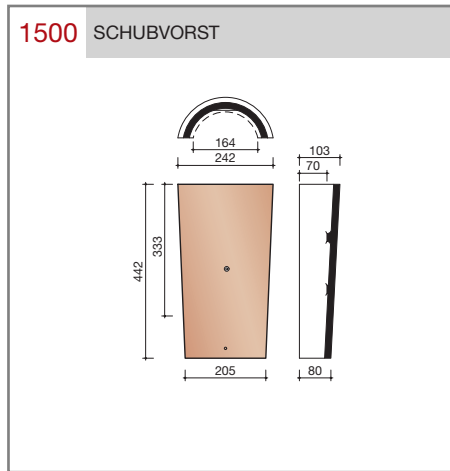

Keramische dakpannen Standard Mulden

Nok- en hoekkepervorsten