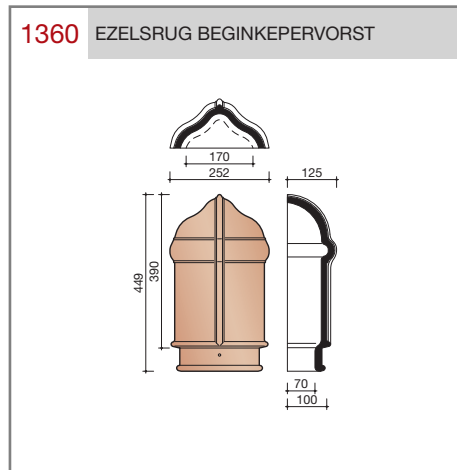

Keramische dakpannen Standard Mulden

Nok- en hoekkepervorsten