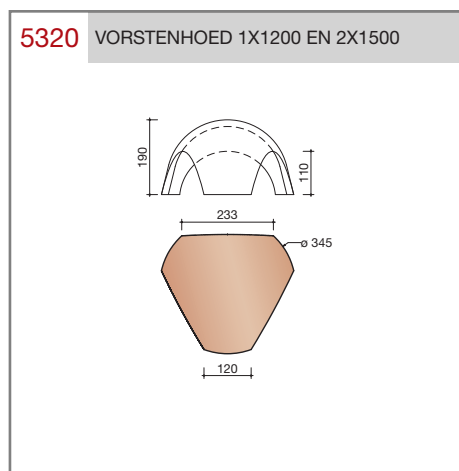

Overige hulpstukken