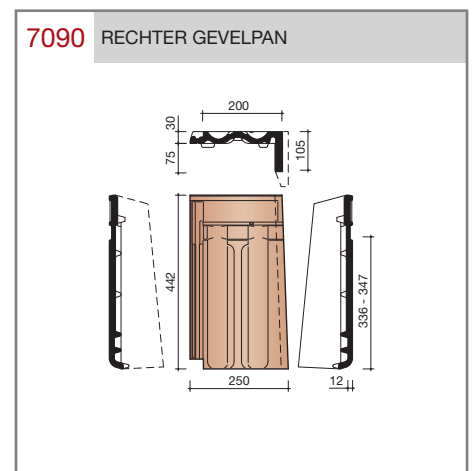

Gevelpannen