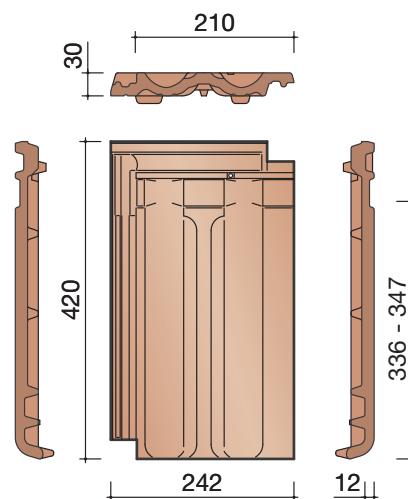

30 jaar garantie!

Wienerberger levert al haar keramische dakpannen met een unieke garantie van dertig jaar op breuksterkte, waterdichtheid en vorstbestendigheid.

Keramische dakpannen

Standard Mulden

Technische specificaties	
Vlakte muldenpan met kop- en zijsluiting.	
Afmetingen (b x l)	242 x 420 mm
Latafstand	336 - 347 mm
Dekkende breedte	210 mm
Gewicht	3,15 kg/stuk
Aantal per m ²	13,7 - 14,2
Minimum dakhelling	25°

Gegeven maten zijn nominaal, conform NEN-EN 1304.
 Inherent aan het productieproces zijn kleine maatafwijkingen mogelijk. Wij adviseren om voor plaatsing eerst de juiste maatvoering van de dakpannen en hulpstukken te bepalen.
 Voor dakhellingen beneden de 25° gelden nadere eisen. Neem hiervoor contact op met Wienerberger Zaltbommel, tel. 088 - 11 85 111.