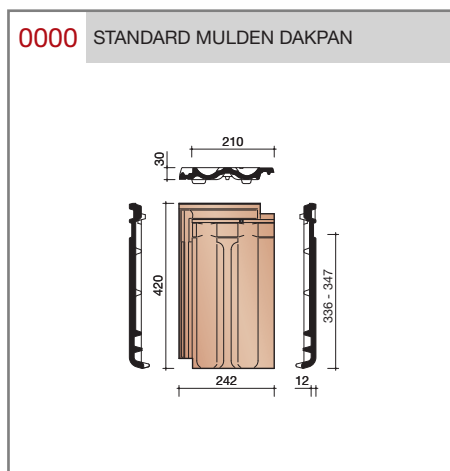

Gevelpannen