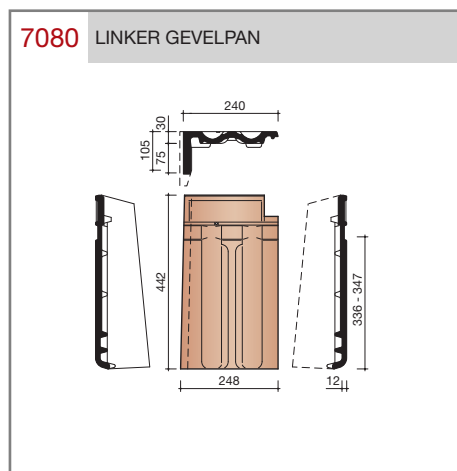

Gevelpannen