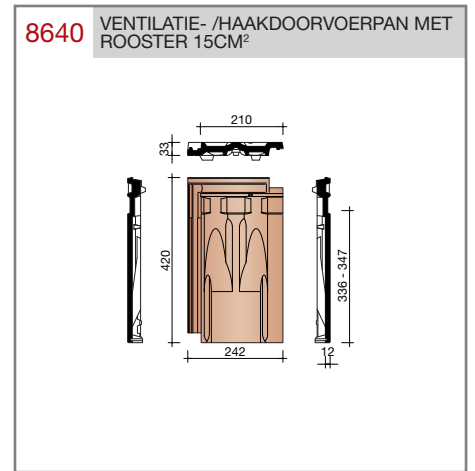

Overige hulpstukken