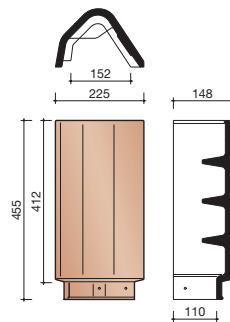

30 jaar garantie!

Wienerberger levert al haar keramische dakpannen met een unieke garantie van dertig jaar op breuksterkte, waterdichtheid en vorstbestendigheid.

Keramische dakpannen

Standard Mulden

Technische specificaties	
Vlakte muldenpan met kop- en zijsluiting.	
Afmetingen (b x l)	242 x 420 mm
Latafstand	336 - 347 mm
Dekkende breedte	210 mm
Gewicht	3,15 kg/stuk
Aantal per m ²	13,7 - 14,2
Minimum dakhelling	25°

Gegeven maten zijn nominaal, conform NEN-EN 1304.
 Inherent aan het productieproces zijn kleine maatafwijkingen mogelijk. Wij adviseren om voor plaatsing eerst de juiste maatvoering van de dakpannen en hulpstukken te bepalen.
 Voor dakhellingen beneden de 25° gelden nadere eisen. Neem hiervoor contact op met Wienerberger Zaltbommel, tel. 088 - 11 85 111.

Nok- en hoekkepervorsten

1200 HALFRONDE VORST

1240 HALFROND BEGIN- EN EINDPLAATJE

1330 EZELSRUGVORST MET DUBBELE SLUITING

1300 EZELSRUGVORST

1340 KOPPLAAT BEGIN/EIND

2200 CHAPERONVORST

2240 KOPPLAAT