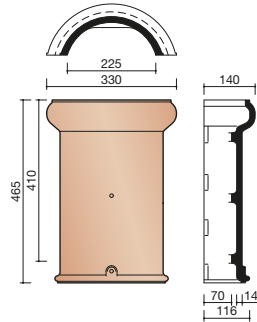

30 jaar garantie!

Wienerberger levert al haar keramische dakpannen met een unieke garantie van dertig jaar op breuksterkte, waterdichtheid en vorstbestendigheid.

Keramische dakpannen

Standard Mulden

Technische specificaties	
Vlakte muldenpan met kop- en zijsluiting.	
Afmetingen (b x l)	242 x 420 mm
Latafstand	336 - 347 mm
Dekkende breedte	210 mm
Gewicht	3,15 kg/stuk
Aantal per m ²	13,7 - 14,2
Minimum dakhelling	25°

Gegeven maten zijn nominaal, conform NEN-EN 1304.
 Inherent aan het productieproces zijn kleine maatafwijkingen mogelijk. Wij adviseren om voor plaatsing eerst de juiste maatvoering van de dakpannen en hulpstukken te bepalen.
 Voor dakhellingen beneden de 25° gelden nadere eisen. Neem hiervoor contact op met Wienerberger Zaltbommel, tel. 088 - 11 85 111.

Nok- en hoekkepervorsten

1200 HALFRONDE VORST

1240 HALFROND BEGIN- EN EINDPLAATJE

1330 EZELSRUGVORST MET DUBBELE SLUITING

1300 EZELSRUGVORST

1340 KOPPLAAT BEGIN/EIND

2200 CHAPERONVORST

2240 KOPPLAAT