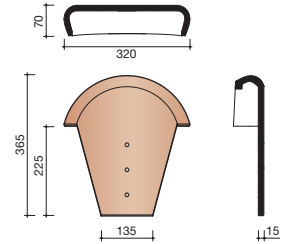

30 jaar garantie!

Wienerberger levert al haar keramische dakpannen met een unieke garantie van dertig jaar op breuksterkte, waterdichtheid en vorstbestendigheid.

Keramische dakpannen

Standard Mulden

Technische specificaties	
Vlakte muldenpan met kop- en zijsluiting.	
Afmetingen (b x l)	242 x 420 mm
Latafstand	336 - 347 mm
Dekkende breedte	210 mm
Gewicht	3,15 kg/stuk
Aantal per m ²	13,7 - 14,2
Minimum dakhelling	25°

Gegeven maten zijn nominaal, conform NEN-EN 1304.
 Inherent aan het productieproces zijn kleine maatafwijkingen mogelijk. Wij adviseren om voor plaatsing eerst de juiste maatvoering van de dakpannen en hulpstukken te bepalen.
 Voor dakhellingen beneden de 25° gelden nadere eisen. Neem hiervoor contact op met Wienerberger Zaltbommel, tel. 088 - 11 85 111.

Nok- en hoekkepervorsten

1200 HALFRONDE VORST

1240 HALFROND BEGIN- EN EINDPLAATJE

1330 EZELSRUGVORST MET DUBBELE SLUITING

1300 EZELSRUGVORST

1340 KOPPLAAT BEGIN/EIND

2200 CHAPERONVORST

2240 KOPPLAAT