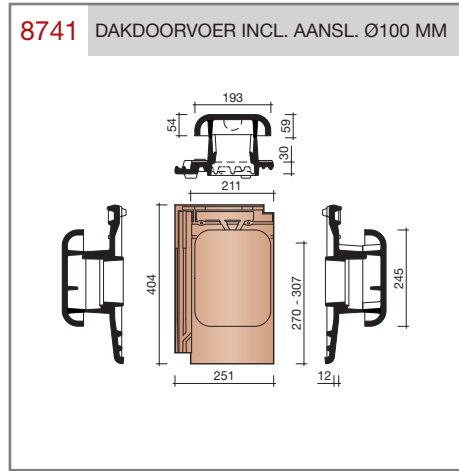

Overige hulpstukken