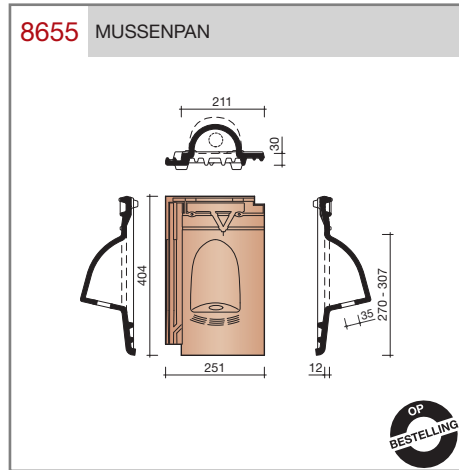

Overige hulpstukken