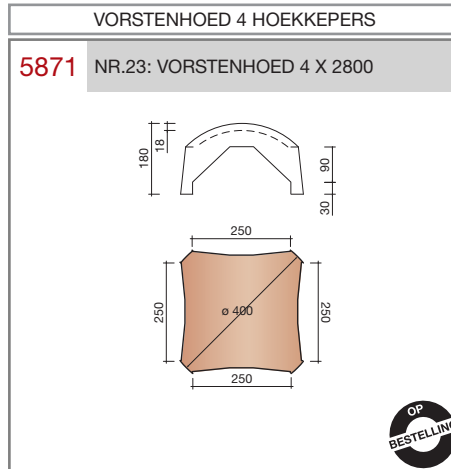

Vorstenhoeden