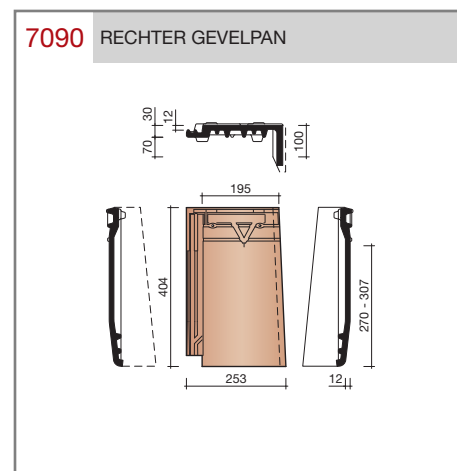

Gevelpannen