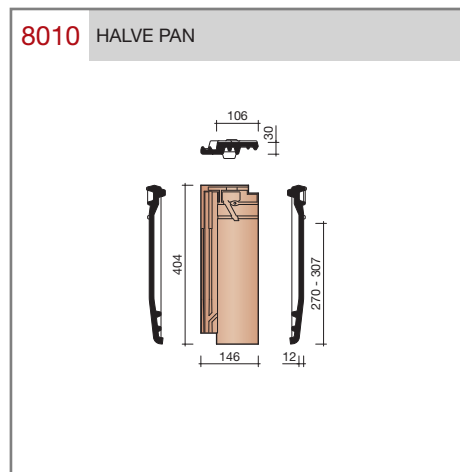

Overige hulpstukken