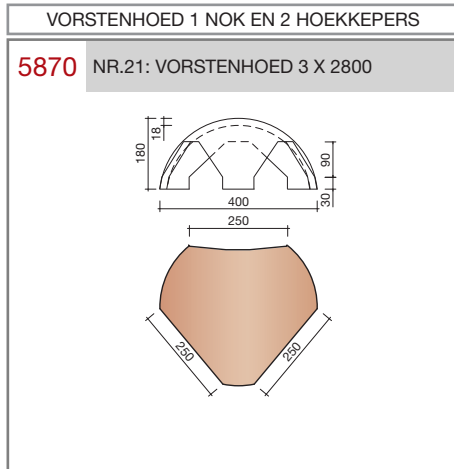

Vorstenhoeden