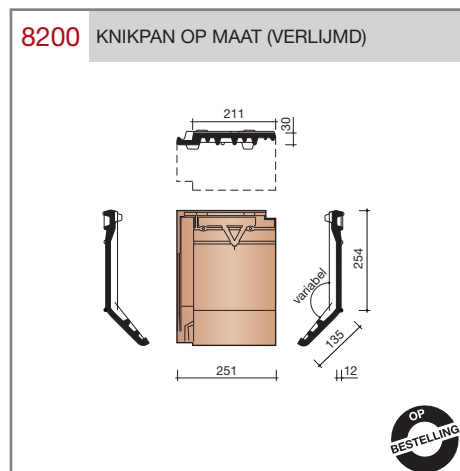

Overige hulpstukken