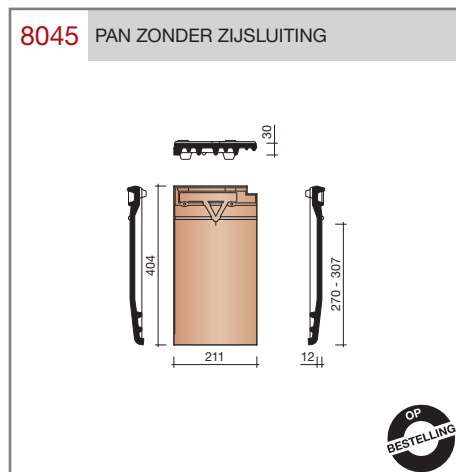

Overige hulpstukken