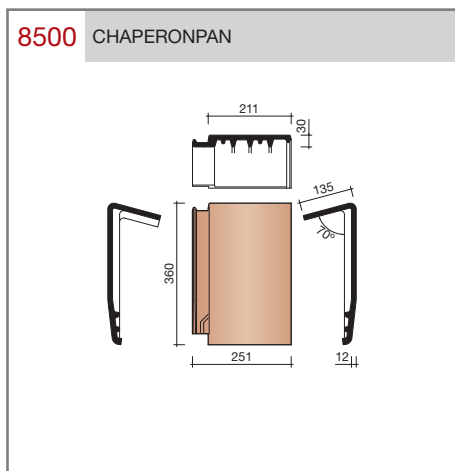

Overige hulpstukken