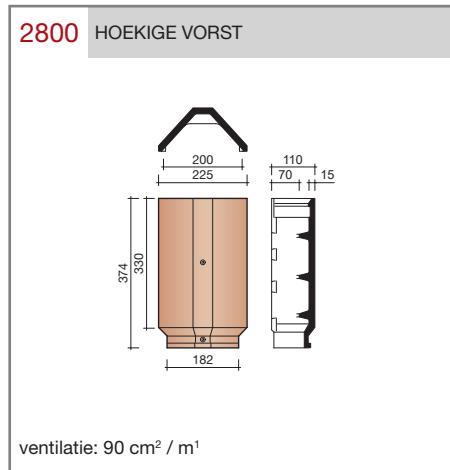

Nok- en hoekkepervorsten