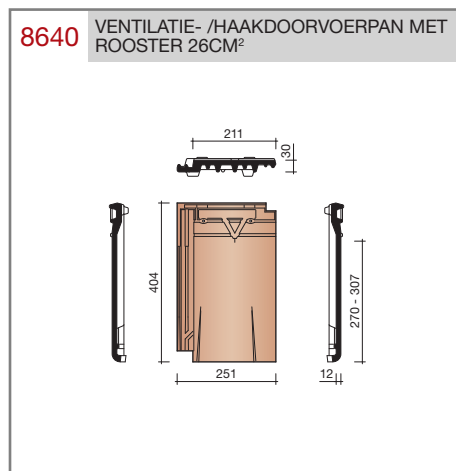

Overige hulpstukken