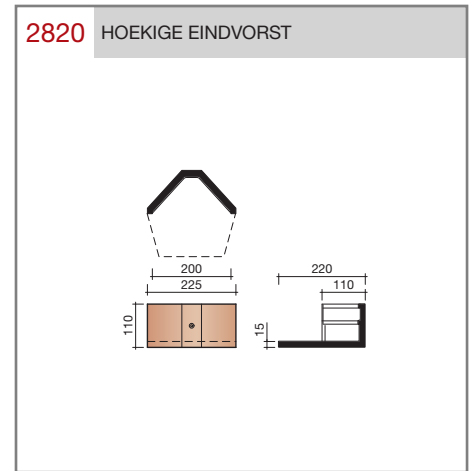

Nok- en hoekkepervorsten