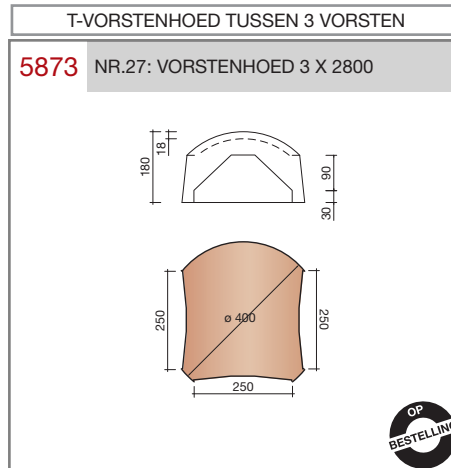

Vorstenhoeden