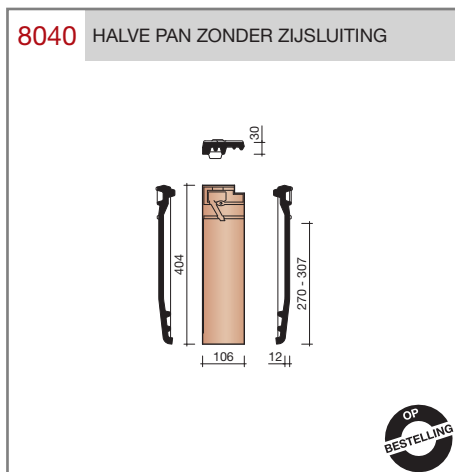

Overige hulpstukken