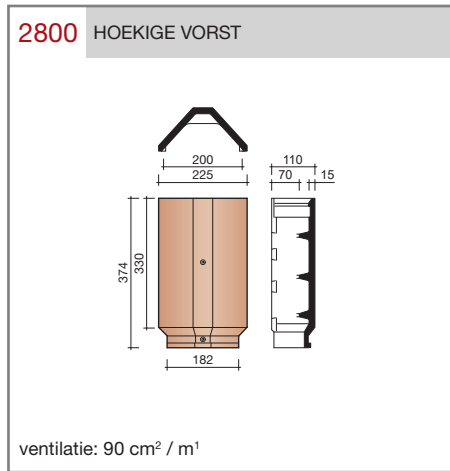

Nok- en hoekkepervorsten