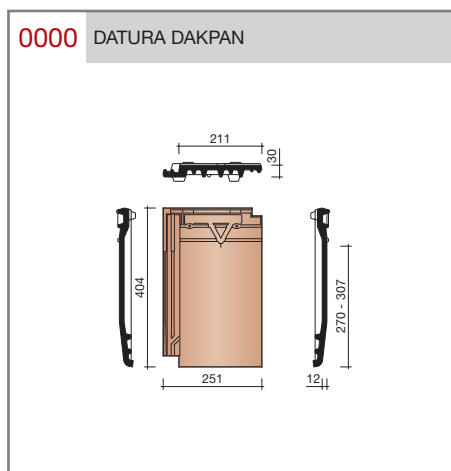

Gevelpannen