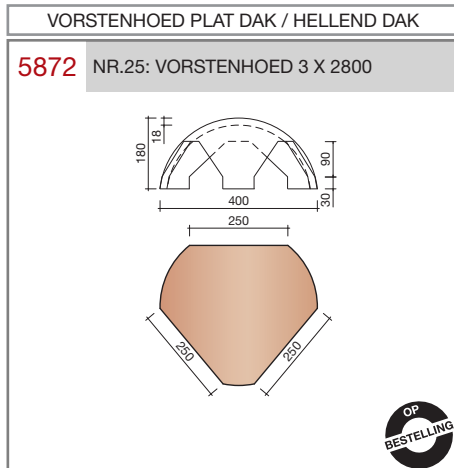

Vorstenhoeden