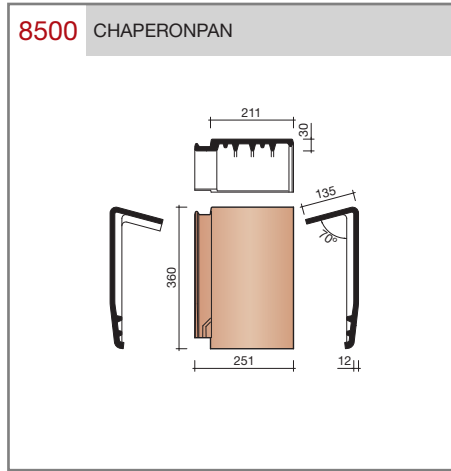

Gevelpannen