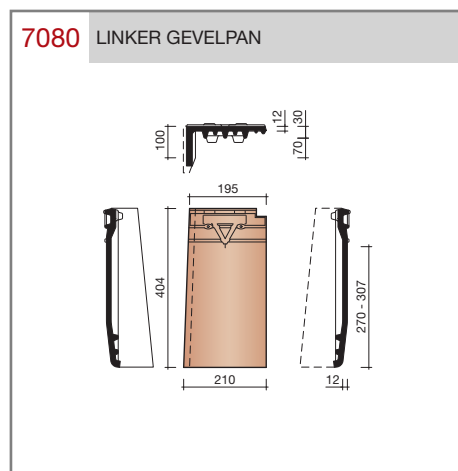

Gevelpannen