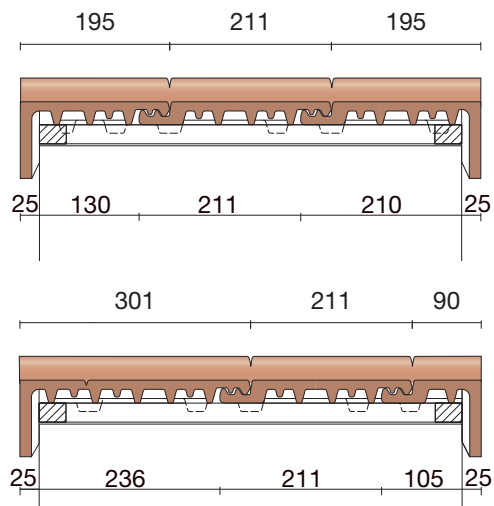

Keramische dakpannen

Datura

Technische specificaties

Vlakte pan met variabele latafstand.
Wordt kruisgewijs toegepast.

Afmetingen (bxl)	251 x 404 mm
Latafstand	270 - 307 mm
Dekkende breedte	211 mm
Gewicht	3,02 kg/stuk
Aantal per m²	15,4 - 17,6
Minimum dakhelling	25°
Minimum dakhelling	30° (bij toepassing blokverband)
KOMO-keurmerk	

Gegeven maten zijn nominaal, conform NEN-EN 1304.
Inherent aan het productieproces zijn kleine maatafwijkingen mogelijk. Wij adviseren om voor plaatsing eerst de juiste maatvoering van de dakpannen en hulpstukken te bepalen.
Voor dakhellingen beneden de 25° gelden nadere eisen. Neem hiervoor contact op met de afdeling Pre & After Sales van Wienerberger Zaltbommel, tel. 088 - 11 85 111.