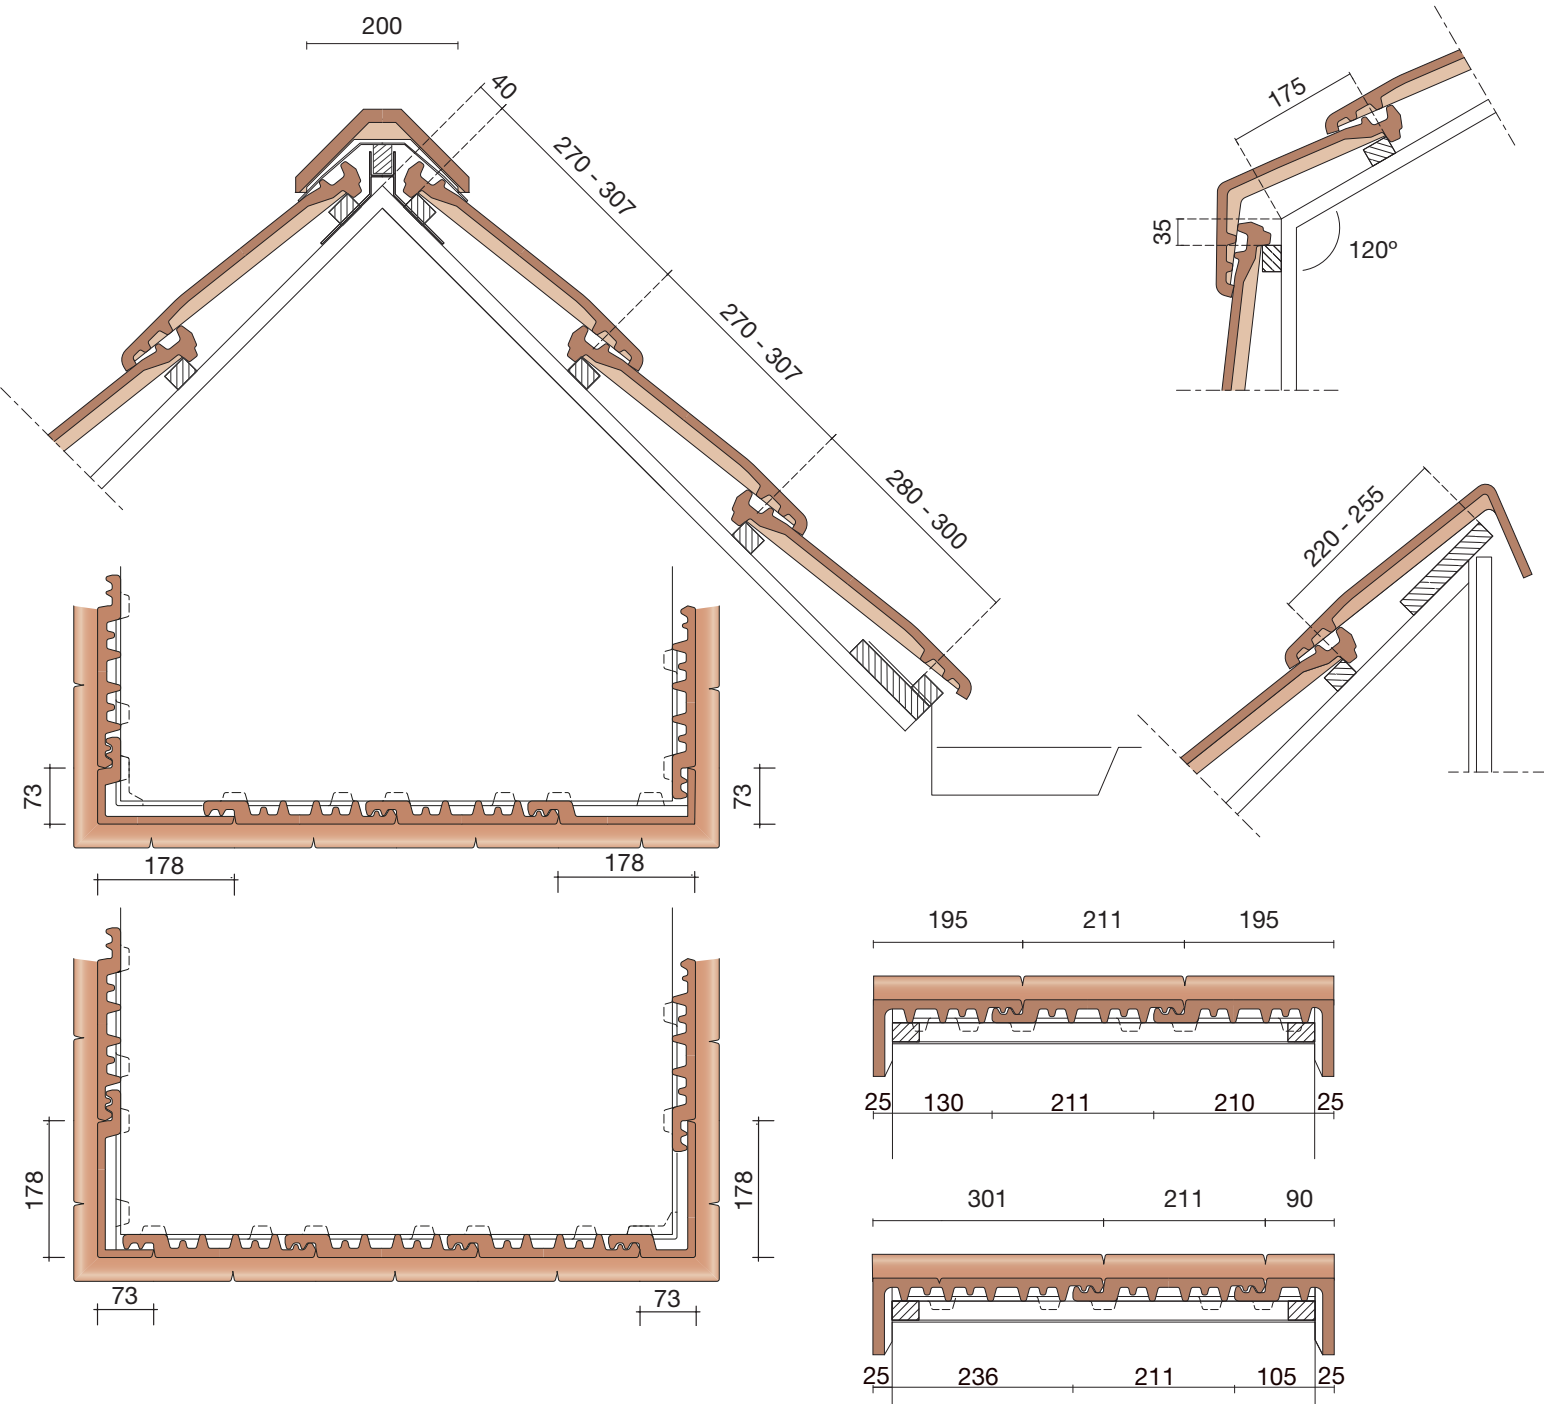

Keramische dakpannen

Datura

Technische specificaties

Vlakte pan met variabele latafstand.
Wordt kruisgewijs toegepast.

Afmetingen (bxl)	251 x 404 mm
Latafstand	270 - 307 mm
Dekkende breedte	211 mm
Gewicht	3,02 kg/stuk
Aantal per m²	15,4 - 17,6
Minimum dakhelling	25°
Minimum dakhelling	30° (bij toepassing blokverband)
KOMO-keurmerk	

Gegeven maten zijn nominaal, conform NEN-EN 1304.
Inherent aan het productieproces zijn kleine maatafwijkingen mogelijk. Wij adviseren om voor plaatsing eerst de juiste maatvoering van de dakpannen en hulpstukken te bepalen.
Voor dakhellingen beneden de 25° gelden nadere eisen. Neem hiervoor contact op met de afdeling Pre & After Sales van Wienerberger Zaltbommel, tel. 088 - 11 85 111.