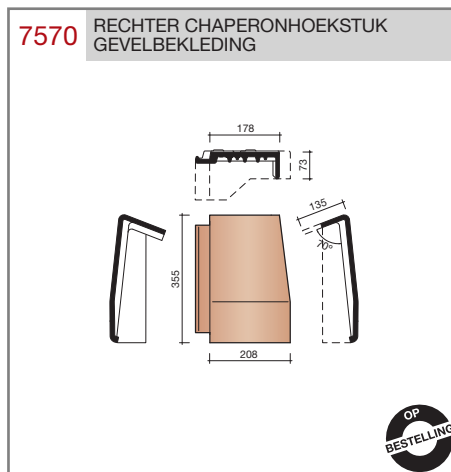

Hoekstukken gevelbekleding