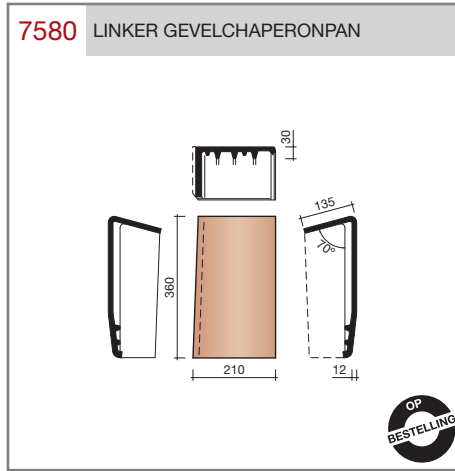

Gevelpannen