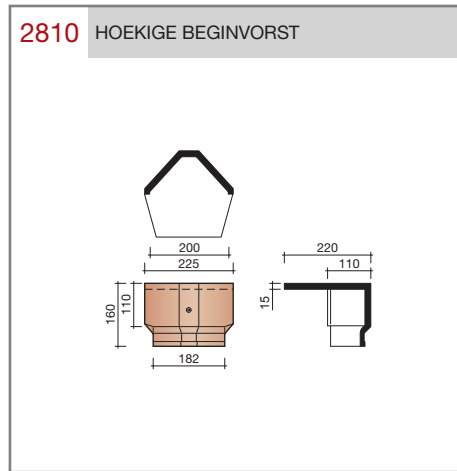

Nok- en hoekkepervorsten