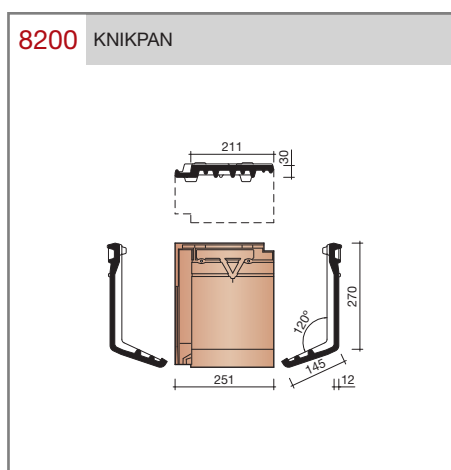

Gevelpannen