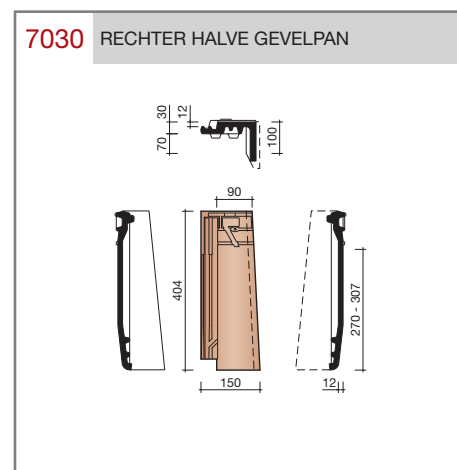

Gevelpannen