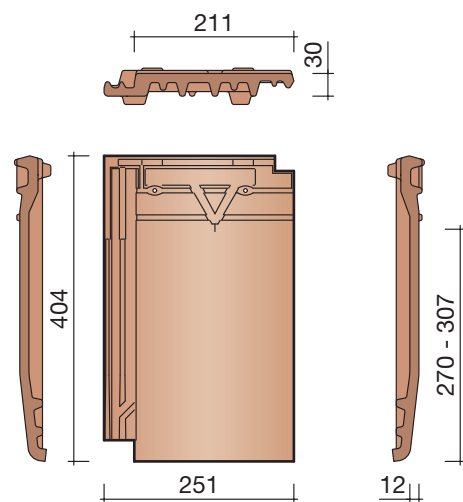

Keramische dakpannen

Datura

Technische specificaties

Vlakte pan met variabele latafstand.
Wordt kruisgewijs toegepast.

Afmetingen (bxl)	251 x 404 mm
Latafstand	270 - 307 mm
Dekkende breedte	211 mm
Gewicht	3,02 kg/stuk
Aantal per m²	15,4 - 17,6
Minimum dakhelling	25°
Minimum dakhelling	30° (bij toepassing blokverband)
KOMO-keurmerk	

Gegeven maten zijn nominaal, conform NEN-EN 1304.
Inherent aan het productieproces zijn kleine maatafwijkingen mogelijk. Wij adviseren om voor plaatsing eerst de juiste maatvoering van de dakpannen en hulpstukken te bepalen.
Voor dakhellingen beneden de 25° gelden nadere eisen. Neem hiervoor contact op met de afdeling Pre & After Sales van Wienerberger Zaltbommel, tel. 088 - 11 85 111.