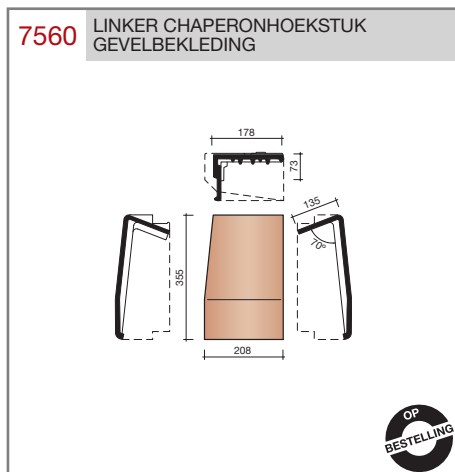

Hoekstukken gevelbekleding