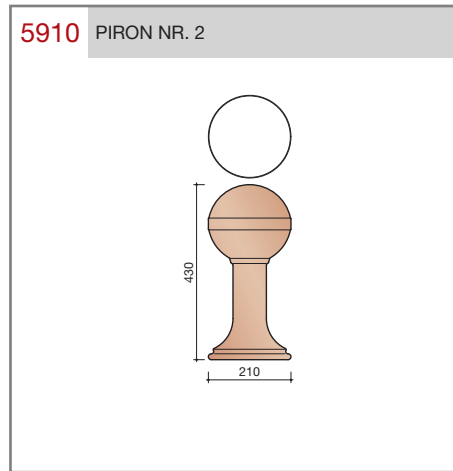

Keramische dakpannen

Datura

Pironnen