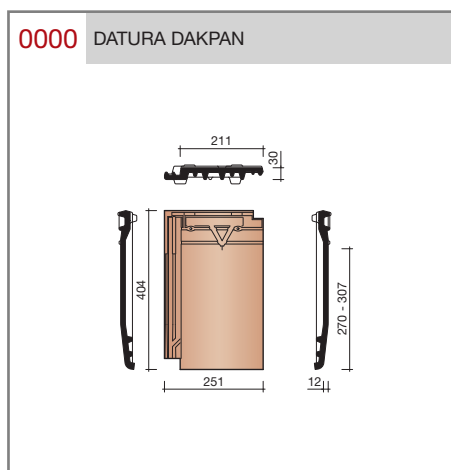

Gevelpannen