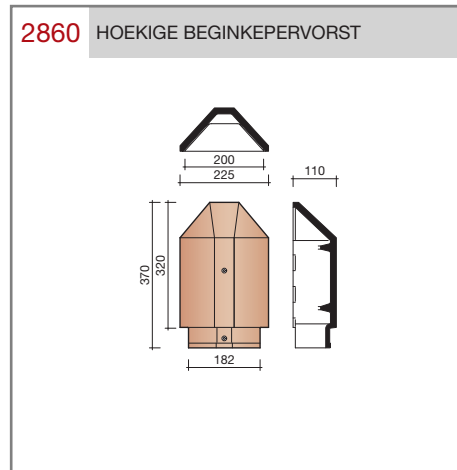

Nok- en hoekkepervorsten