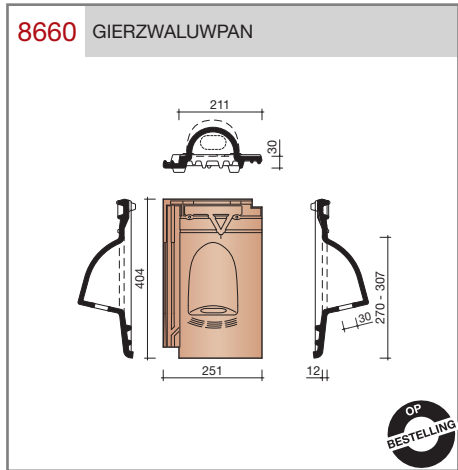

Overige hulpstukken