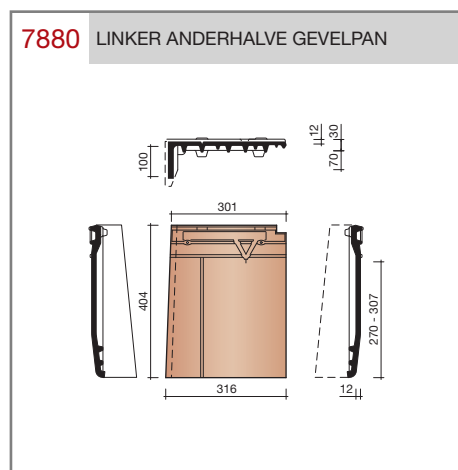

Gevelpannen