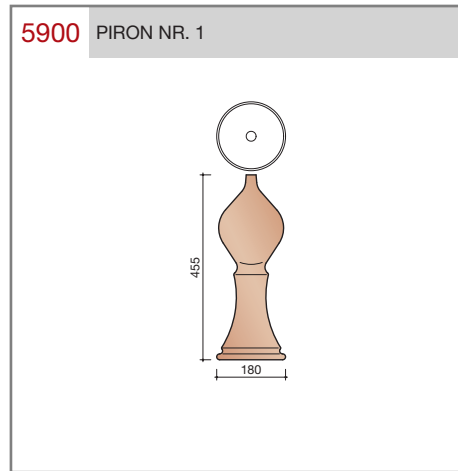

Keramische dakpannen

Datura

Pironnen