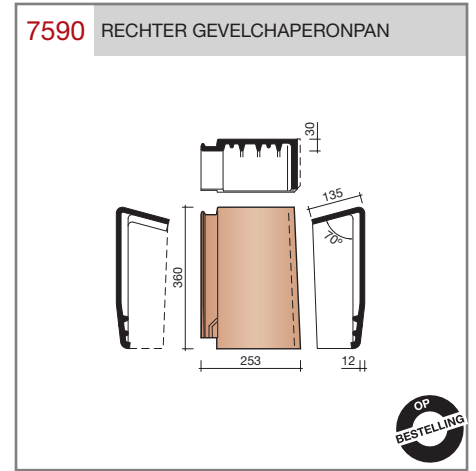

Gevelpannen