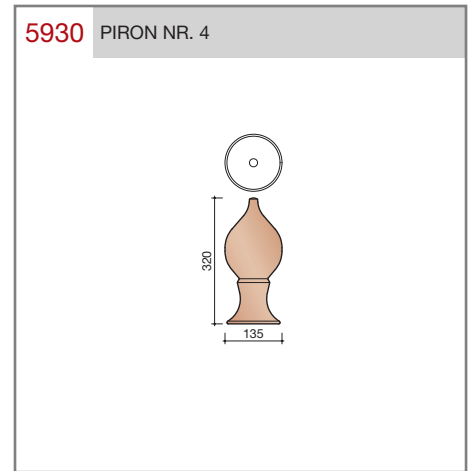

Keramische dakpannen

Datura

Pironnen