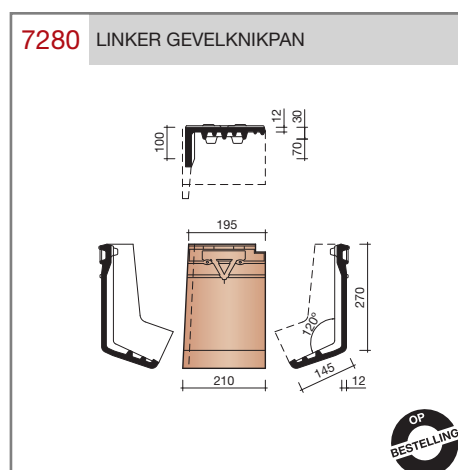

Gevelpannen