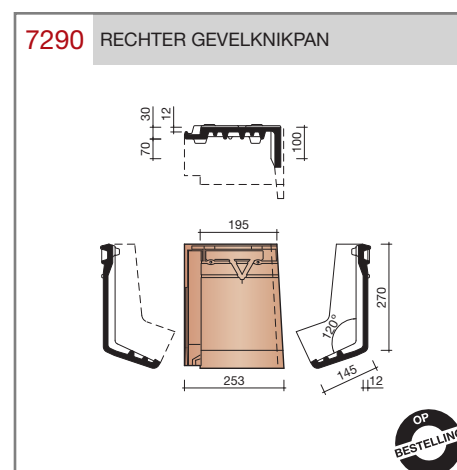

Gevelpannen