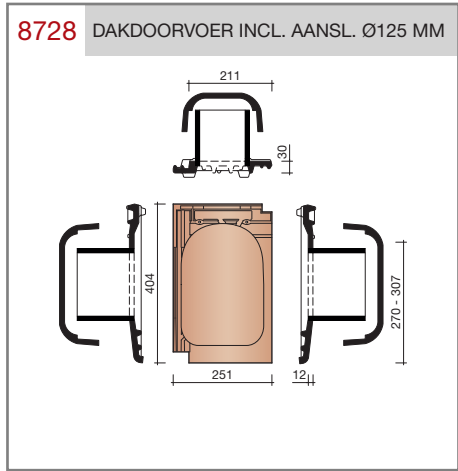

Overige hulpstukken