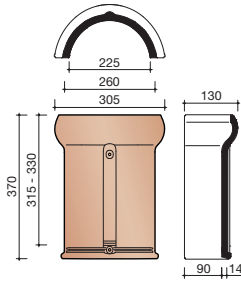

1200 HALFRONDE VORST VARIO