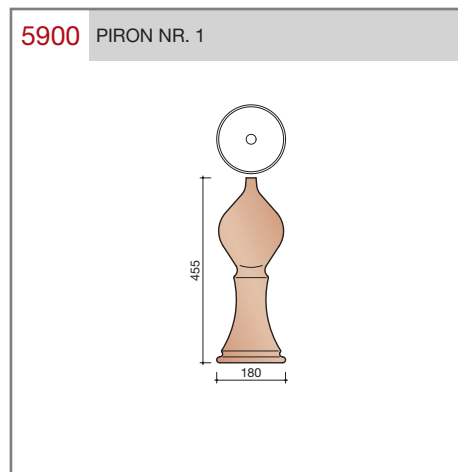

### VORSTENHOED TUSSEN 4 HOEKKEPERS

5540 NR.5: VORSTENHOED 4 X 1200

5560 NR.7: VORSTENHOED 4 X 3100

### VORSTENHOED TUSSEN PLAT DAK / HELLEND DAK

5580 NR.9: VORSTENHOED 3 X 1200

5600 NR.11: VORSTENHOED 2 X 1200 EN 1 X 3100 (TOT 65 GRADEN)

Keramische dakpannen

Alegra 12**Pironnen**

**Wienerberger B.V.**  
Verkoop Koramic dakpannen  
Trappistenweg 7  
5932 NB Tegelen