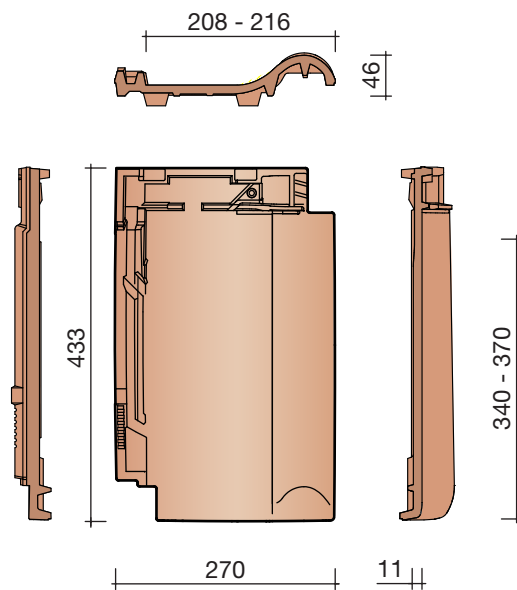

Keramische dakpannen

Alegra 12

Technische specificaties

Gewelfde pan met dubbele zijsluiting en variabele zij- en kopsluiting.

Afmetingen (bxl) 270 x 433 mm

Latafstand 340 - 370 mm

Dekkende breedte 208 - 216 mm

Gewicht 3,18 kg/stuk

Aantal per m² 12,5 - 14,1

Minimum dakhelling 25°

KOMO-keurmerk

Gegeven maten zijn nominaal, conform NEN-EN 1304. Inherent aan het productieproces zijn kleine maatafwijkingen mogelijk. Wij adviseren om voor plaatsing eerst de juiste maatvoering van de dakpannen en hulpstukken te bepalen. Voor dakhellingen beneden de 25° gelden nadere eisen. Neem hiervoor contact op met de afdeling Pre & After Sales van Wienerberger Zaltbommel, tel. 088 - 11 85 111.