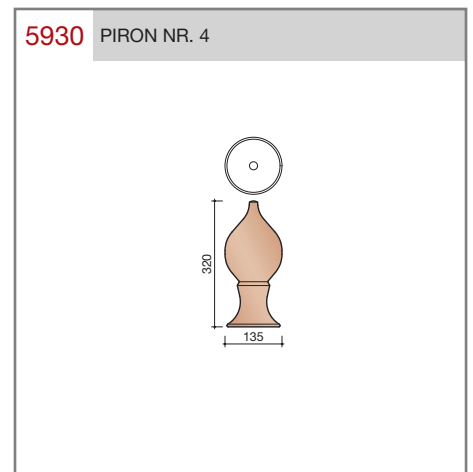

##### Gewelfde pan met dubbele zijsluiting en variabele zij- en kopsluiting.

Afmetingen (bxl) 270 x 433 mm

Latafstand 340 - 370 mm

Dekkende breedte 208 - 216 mm

Gewicht 3,18 kg/stuk

Aantal per m<sup>2</sup> 12,5 - 14,1

### VORSTENHOED TUSSEN 4 HOEKKEPERS

5540 NR.5: VORSTENHOED 4 X 1200

5560 NR.7: VORSTENHOED 4 X 3100

### VORSTENHOED TUSSEN PLAT DAK / HELLEND DAK

5580 NR.9: VORSTENHOED 3 X 1200

5600 NR.11: VORSTENHOED 2 X 1200 EN 1 X 3100 (TOT 65 GRADEN)

Keramische dakpannen

Alegra 12**Pironnen**

**Wienerberger B.V.**  
Verkoop Koramic dakpannen  
Trappistenweg 7  
5932 NB Tegelen