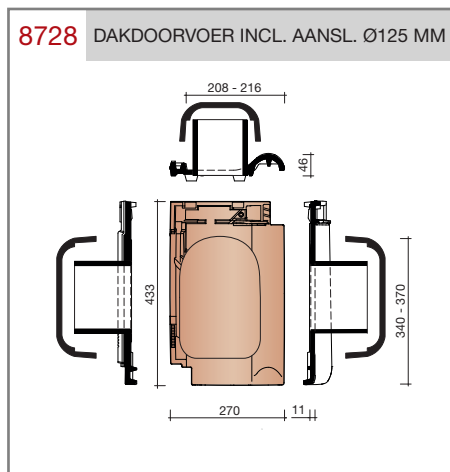

Keramische dakpannen
Alegra 12

Overige hulpstukken