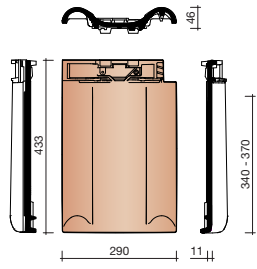

Keramische dakpannen
Alegra 12

Overige hulpstukken

8050 PAN MET DUBBELE WEL