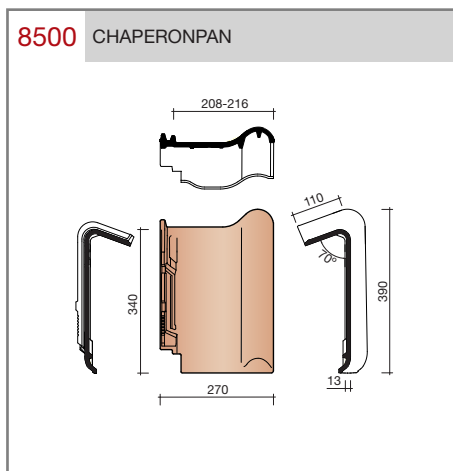

Keramische dakpannen

Alegra 12

Gevelpannen