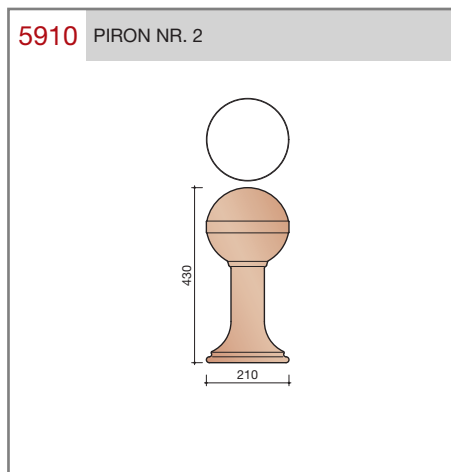

##### Gewelfde pan met dubbele zijsluiting en variabele zij- en kopsluiting.

Afmetingen (bxl) 270 x 433 mm

Latafstand 340 - 370 mm

Dekkende breedte 208 - 216 mm

Gewicht 3,18 kg/stuk

Aantal per m<sup>2</sup> 12,5 - 14,1

### T-VORSTENHOED TUSSEN 3 VORSTEN

5140 NR.13: VORSTENHOED 3 X 1200

### VORSTENHOED TUSSEN 4 HOEKKEPERS

5540 NR.5: VORSTENHOED 4 X 1200

5560 NR.7: VORSTENHOED 4 X 3100

### VORSTENHOED TUSSEN PLAT DAK / HELLEND DAK

5580 NR.9: VORSTENHOED 3 X 1200

5600 NR.11: VORSTENHOED 2 X 1200 EN 1 X 3100 (TOT 65 GRADEN)

Keramische dakpannen

Alegra 12**Pironnen**

**Wienerberger B.V.**  
Verkoop Koramic dakpannen  
Trappistenweg 7  
5932 NB Tegelen