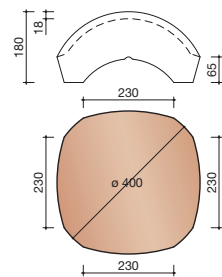

VORSTENHOED TUSSEN 4 HOEKKEPERS

5540 NR.5: VORSTENHOED 4 X 1200