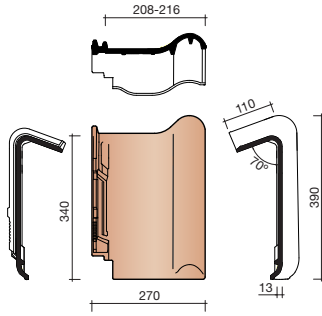

8500 CHAPERONPAN