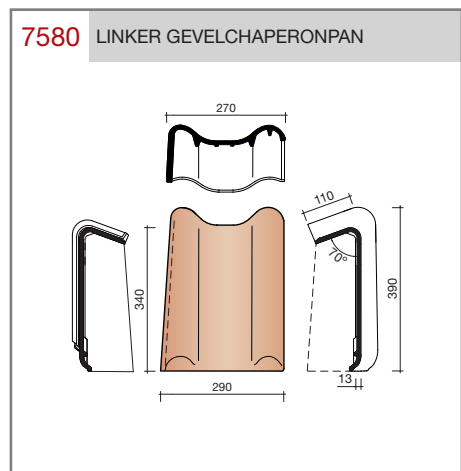

Keramische dakpannen

Alegra 12

Gevelpannen