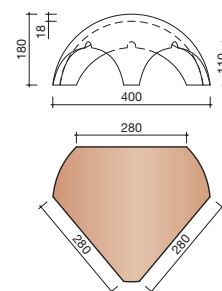

VORSTENHOED TUSSEN PLAT DAK / HELLEND DAK

5580 NR.9: VORSTENHOED 3 X 1200