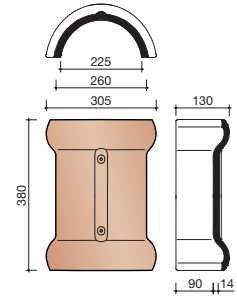

1250 HALFRONDE VORST MET DUBBELE WEL VARIO