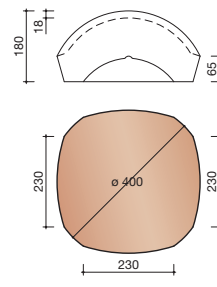

T-VORSTENHOED TUSSEN 3 VORSTEN

5140 NR.13: VORSTENHOED 3 X 1200