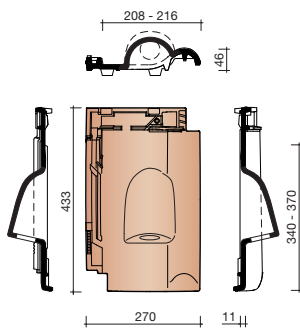

8957 KABELDOORVOERPAN