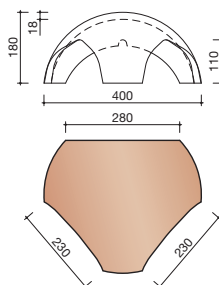

5520 NR.3: VORSTENHOED 1 X 1200 EN 2 X 3100