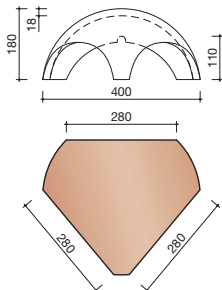

Vorstenhoeden

VORSTENHOED TUSSEN 1 VORST EN 2 HOEKKEPERS

5500 NR.1: VORSTENHOED 3 X 1200