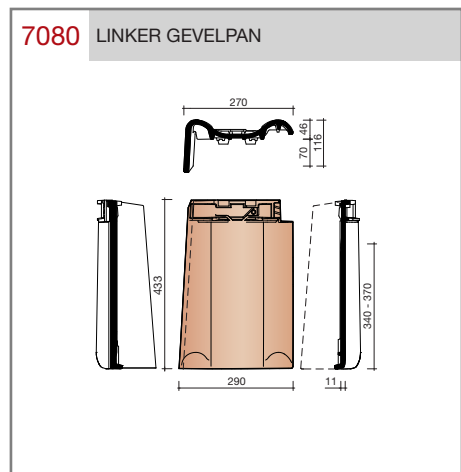

Keramische dakpannen

Alegra 12

Gevelpannen