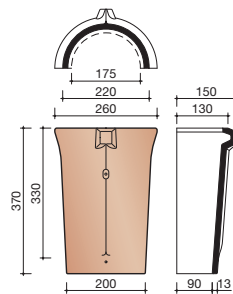

3100 SCHUBVORST