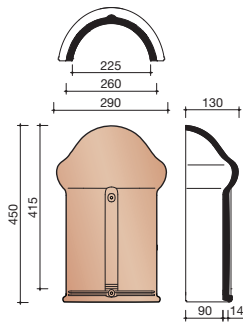

1260 HALFRONDE BEGINKEPER VARIO