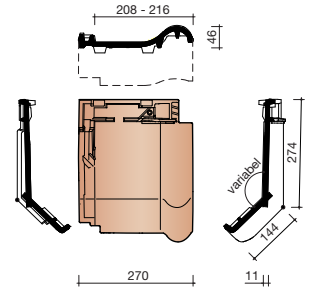

8200 KNIKPAN OP MAAT (VERLIJMD)