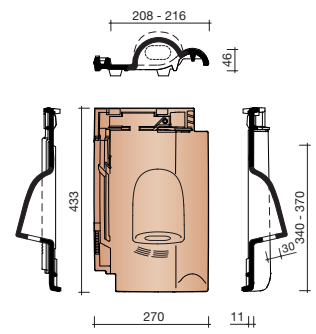

8660 GIERZWALUWPAN