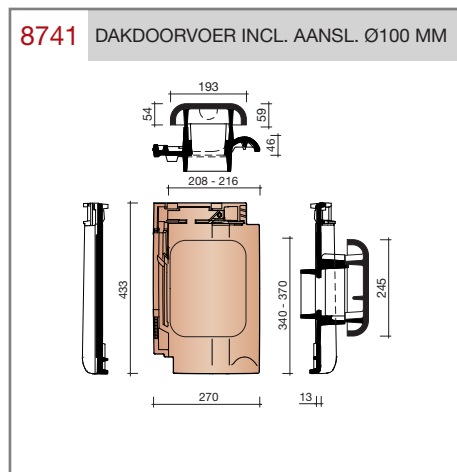

Keramische dakpannen
Alegra 12

Overige hulpstukken