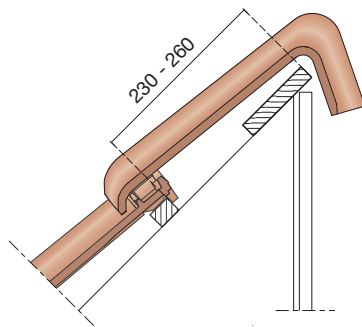

Keramische dakpannen

Alegra 12

Technische specificaties

Gewelfde pan met dubbele zijsluiting en variabele zij- en kopsluiting.

Afmetingen (bxl) 270 x 433 mm

Latafstand 340 - 370 mm

Dekkende breedte 208 - 216 mm

Gewicht 3,18 kg/stuk

Aantal per m² 12,5 - 14,1

Minimum dakhelling 25°

KOMO-keurmerk

Gegeven maten zijn nominaal, conform NEN-EN 1304. Inherent aan het productieproces zijn kleine maatafwijkingen mogelijk. Wij adviseren om voor plaatsing eerst de juiste maatvoering van de dakpannen en hulpstukken te bepalen. Voor dakhellingen beneden de 25° gelden nadere eisen. Neem hiervoor contact op met de afdeling Pre & After Sales van Wienerberger Zaltbommel, tel. 088 - 11 85 111.