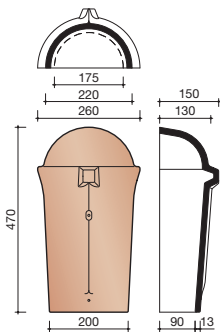

3110 BEGINSCHUBVORST