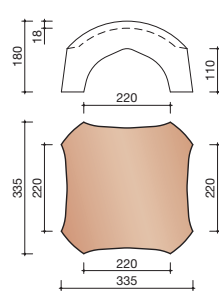

##### Gewelfde pan met dubbele zijsluiting en variabele zij- en kopsluiting.

Afmetingen (bxl) 270 x 433 mm

Latafstand 340 - 370 mm

Dekkende breedte 208 - 216 mm

Gewicht 3,18 kg/stuk

Aantal per m<sup>2</sup> 12,5 - 14,1

### VORSTENHOED TUSSEN 1 VORST EN 2 HOEKKEPERS

5500 NR.1: VORSTENHOED 3 X 1200

5520 NR.3: VORSTENHOED 1 X 1200 EN 2 X 3100

### T-VORSTENHOED TUSSEN 3 VORSTEN

5140 NR.13: VORSTENHOED 3 X 1200

### VORSTENHOED TUSSEN 4 HOEKKEPERS

5540 NR.5: VORSTENHOED 4 X 1200

5560 NR.7: VORSTENHOED 4 X 3100