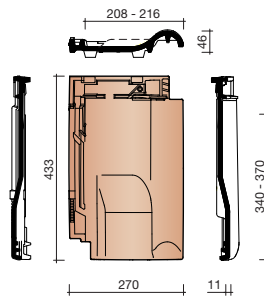

8640 VENTILATIE- /HAAKDOORVOERPAN MET ROOSTER 26CM²