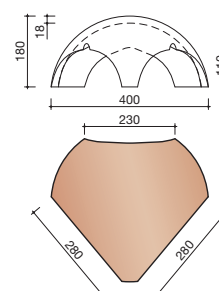

5600 NR.11: VORSTENHOED 2 X 1200 EN 1 X 3100 (TOT 65 GRADEN)