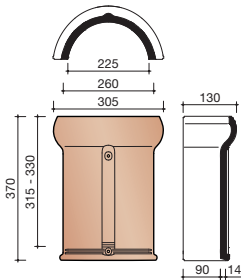

1200 HALFRONDE VORST VARIO