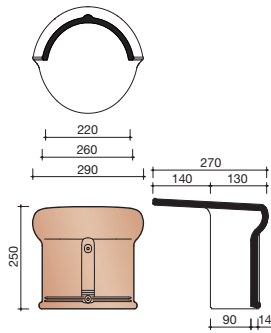

Keramische dakpannen

Alegra 12

Nok- en hoekkepervorsten

1215 HALFRONDE BEGIN-/EINDVORST VARIO