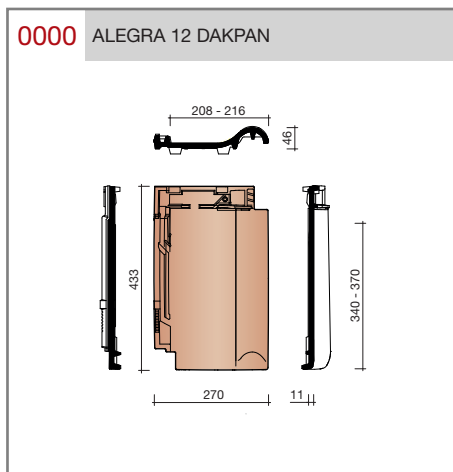

Keramische dakpannen

Alegra 12

Gevelpannen