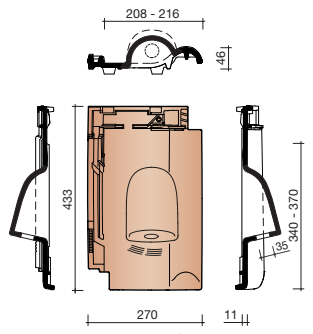

8655 MUSSENPAN