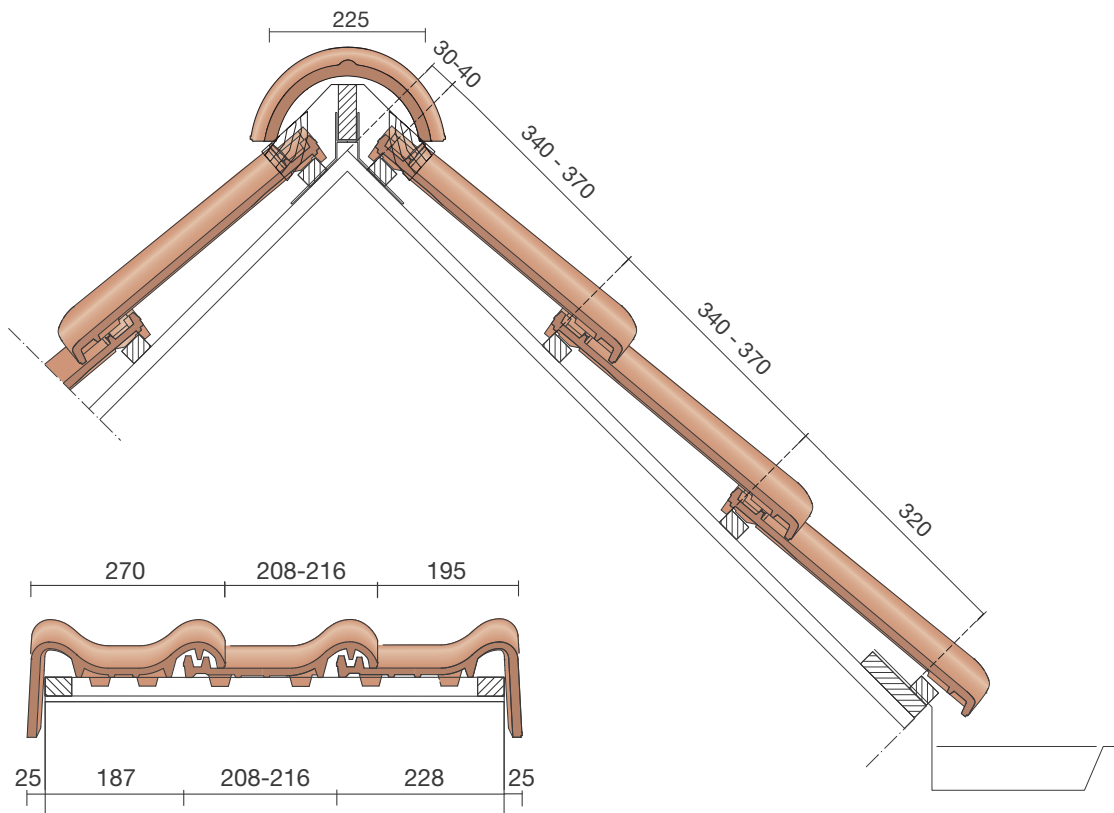

Keramische dakpannen

Alegra 12

Technische specificaties

Gewelfde pan met dubbele zijsluiting en variabele zij- en kopsluiting.

Afmetingen (bxl) 270 x 433 mm

Latafstand 340 - 370 mm

Dekkende breedte 208 - 216 mm

Gewicht 3,18 kg/stuk

Aantal per m² 12,5 - 14,1

Minimum dakhelling 25°

KOMO-keurmerk

Gegeven maten zijn nominaal, conform NEN-EN 1304. Inherent aan het productieproces zijn kleine maatafwijkingen mogelijk. Wij adviseren om voor plaatsing eerst de juiste maatvoering van de dakpannen en hulpstukken te bepalen. Voor dakhellingen beneden de 25° gelden nadere eisen. Neem hiervoor contact op met de afdeling Pre & After Sales van Wienerberger Zaltbommel, tel. 088 - 11 85 111.