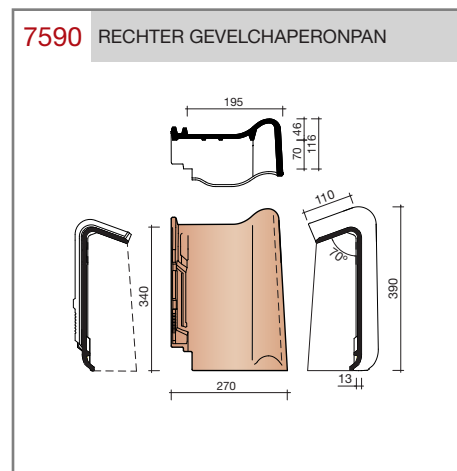

Keramische dakpannen

Alegra 12

Gevelpannen