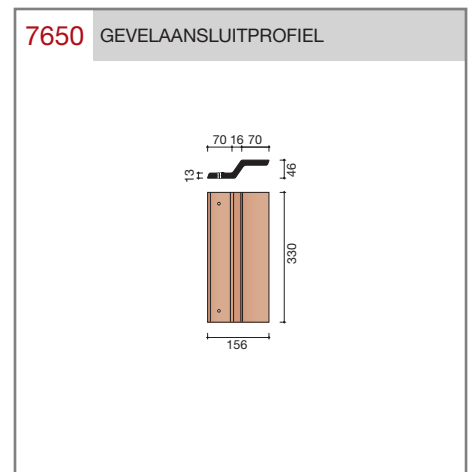

Keramische dakpannen
Alegra 12

Overige hulpstukken