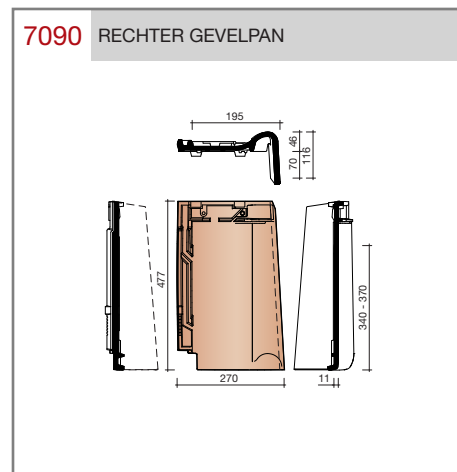

Keramische dakpannen

Alegra 12

Gevelpannen