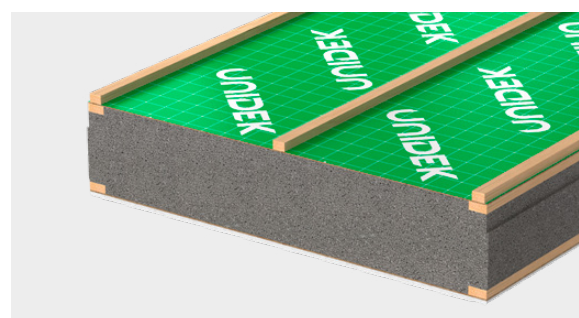

Dakelementen
Nederland

UNIDEK Aero DeLuxe

Constructief alles-in-1 dakelement voor luxe afwerking

Unidek Aero DeLuxe is de topper in het productportfolio van Kingspan Unidek. Dit isolerende dakelement is door de toevoeging van een Fermacell-gipsvezelplaat direct klaar om af te werken met bijvoorbeeld stucwerk (dunpleister), verf of behang. Bovendien biedt Unidek Aero DeLuxe nog meer comfort dankzij de hoge brandveiligheid, geluidwerende eigenschappen en een uitstekende luchtdichtheid.

Kingspan®

Isoleren en afwerken zonder extra stappen

Bewoners van nieuwbouwwoningen wensen vaak strak afgewerkte plafonds. Traditioneel gezien dient men dan onder de isolatie eerst een regelwerk aan te brengen en vervolgens gipsplaten te monteren. Met Unidek Aero DeLuxe zijn deze extra stappen verleden tijd! Het isolerende dakelement is namelijk aan de binnenzijde al voorzien van een Fermacell-gipsvezelplaat. Na montage van Unidek Aero DeLuxe kan de binnenzijde dus direct worden afgewerkt. Dat bespaart materiaal én tijd.

Direct klaar om af te werken met:

- Stucwerk (dunpleister)
- Sierpleister
- Schilderwerk
- Behang
- Vinyl

Het meest brandveilige dakelement

De huidige markt vraagt om hoge eisen als het gaat om brandveiligheid. Door de toevoeging van gipsvezel die direct aan de binnenzijde van het plafond zit, is Unidek Aero DeLuxe het meest brandveilige dakelement in het assortiment van Kingspan Unidek. Het element heeft de brandclassificatie B-s1-d0 (in combinatie met de juiste toebehoren), de hoogst haalbare klasse. Ter vergelijking: de meeste prefab kappen beschikken slechts over Euroklasse D, conform de minimale eis in het Bouwbesluit. De s1 staat voor de hoeveelheid rookontwikkeling waarbij de cijfers staan voor de mate van rook. Door het toepassen van Unidek Aero DeLuxe zal bij een brand de rookproductie gering zijn. De d0 staat voor 'droplets', hetgeen betekent dat bij brandtesten geen brandende druppels zijn gesignaleerd.