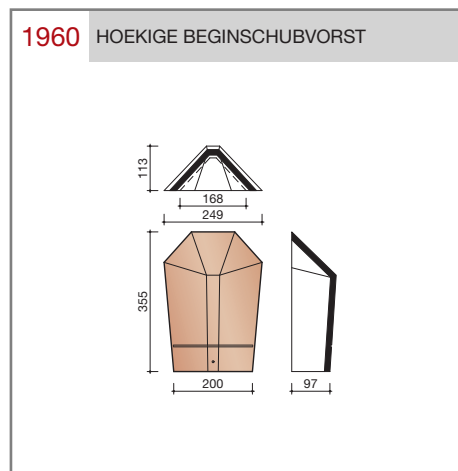

Nok- en hoekkepervorsten