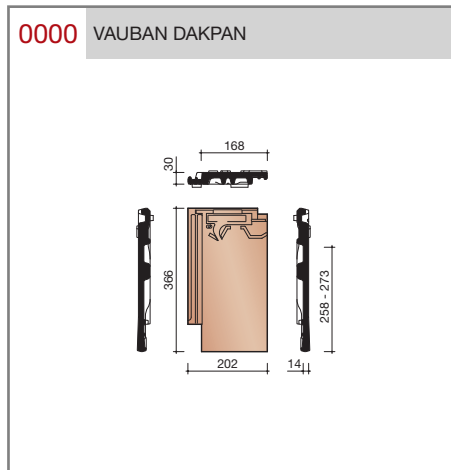

Keramische dakpannen
Vauban

Gevelpannen