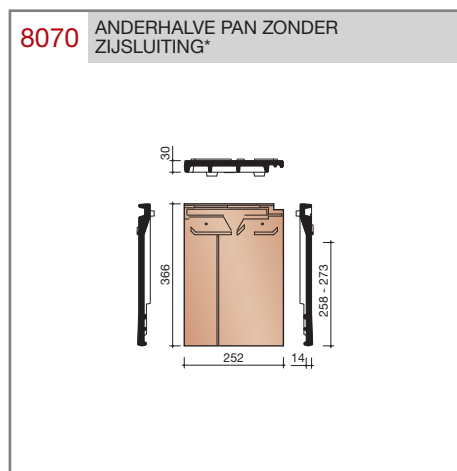

Overige hulpstukken

* Niet leverbaar in: natuurrood (600), bourgogne engobe (882)