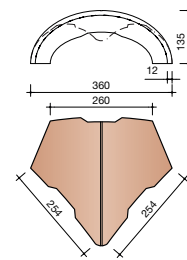

5870 VORSTENHOED 3X2800