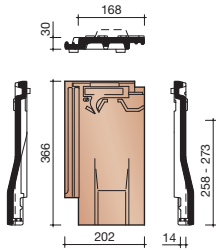

Overige hulpstukken

8640 VENTILATIE- /HAAKDOORVOERPAN MET ROOSTER 10CM²