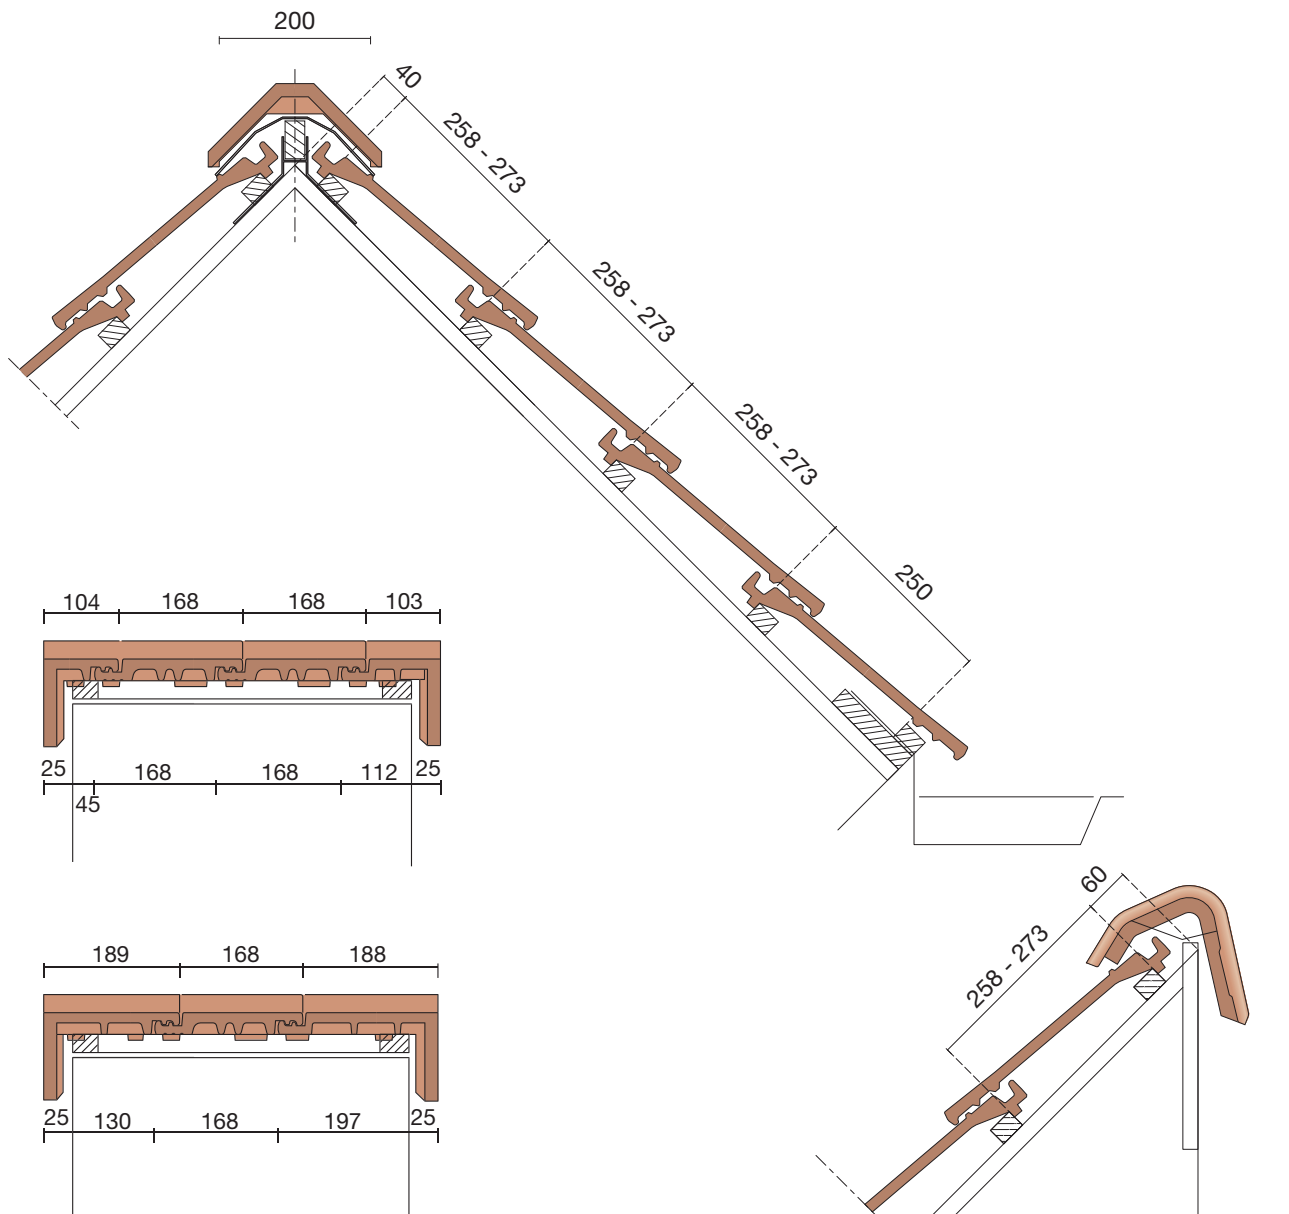

Keramische dakpannen

Vauban

Technische specificaties

Vlakke pan met dubbele zij- en enkele kopsluiting. Deze dakpan wordt kruisgewijs toegepast.

Afmetingen (bxl)	202 x 366 mm
Latafstand	258 - 273 mm
Dekkende breedte	168 mm
Gewicht	2,25 kg/stuk
Aantal per m²	21,8 - 23,1
Minimum dakhelling	25°

Gegeven maten zijn nominaal, conform NEN-EN 1304. Inherent aan het productieproces zijn kleine maatafwijkingen mogelijk. Wij adviseren om voor plaatsing eerst de juiste maatvoering van de dakpannen en hulpstukken te bepalen. Voor dakhellingen beneden de 25° gelden nadere eisen. Neem hiervoor contact op met de afdeling Bouwtechniek & Services, tel. 088 - 11 85 111.