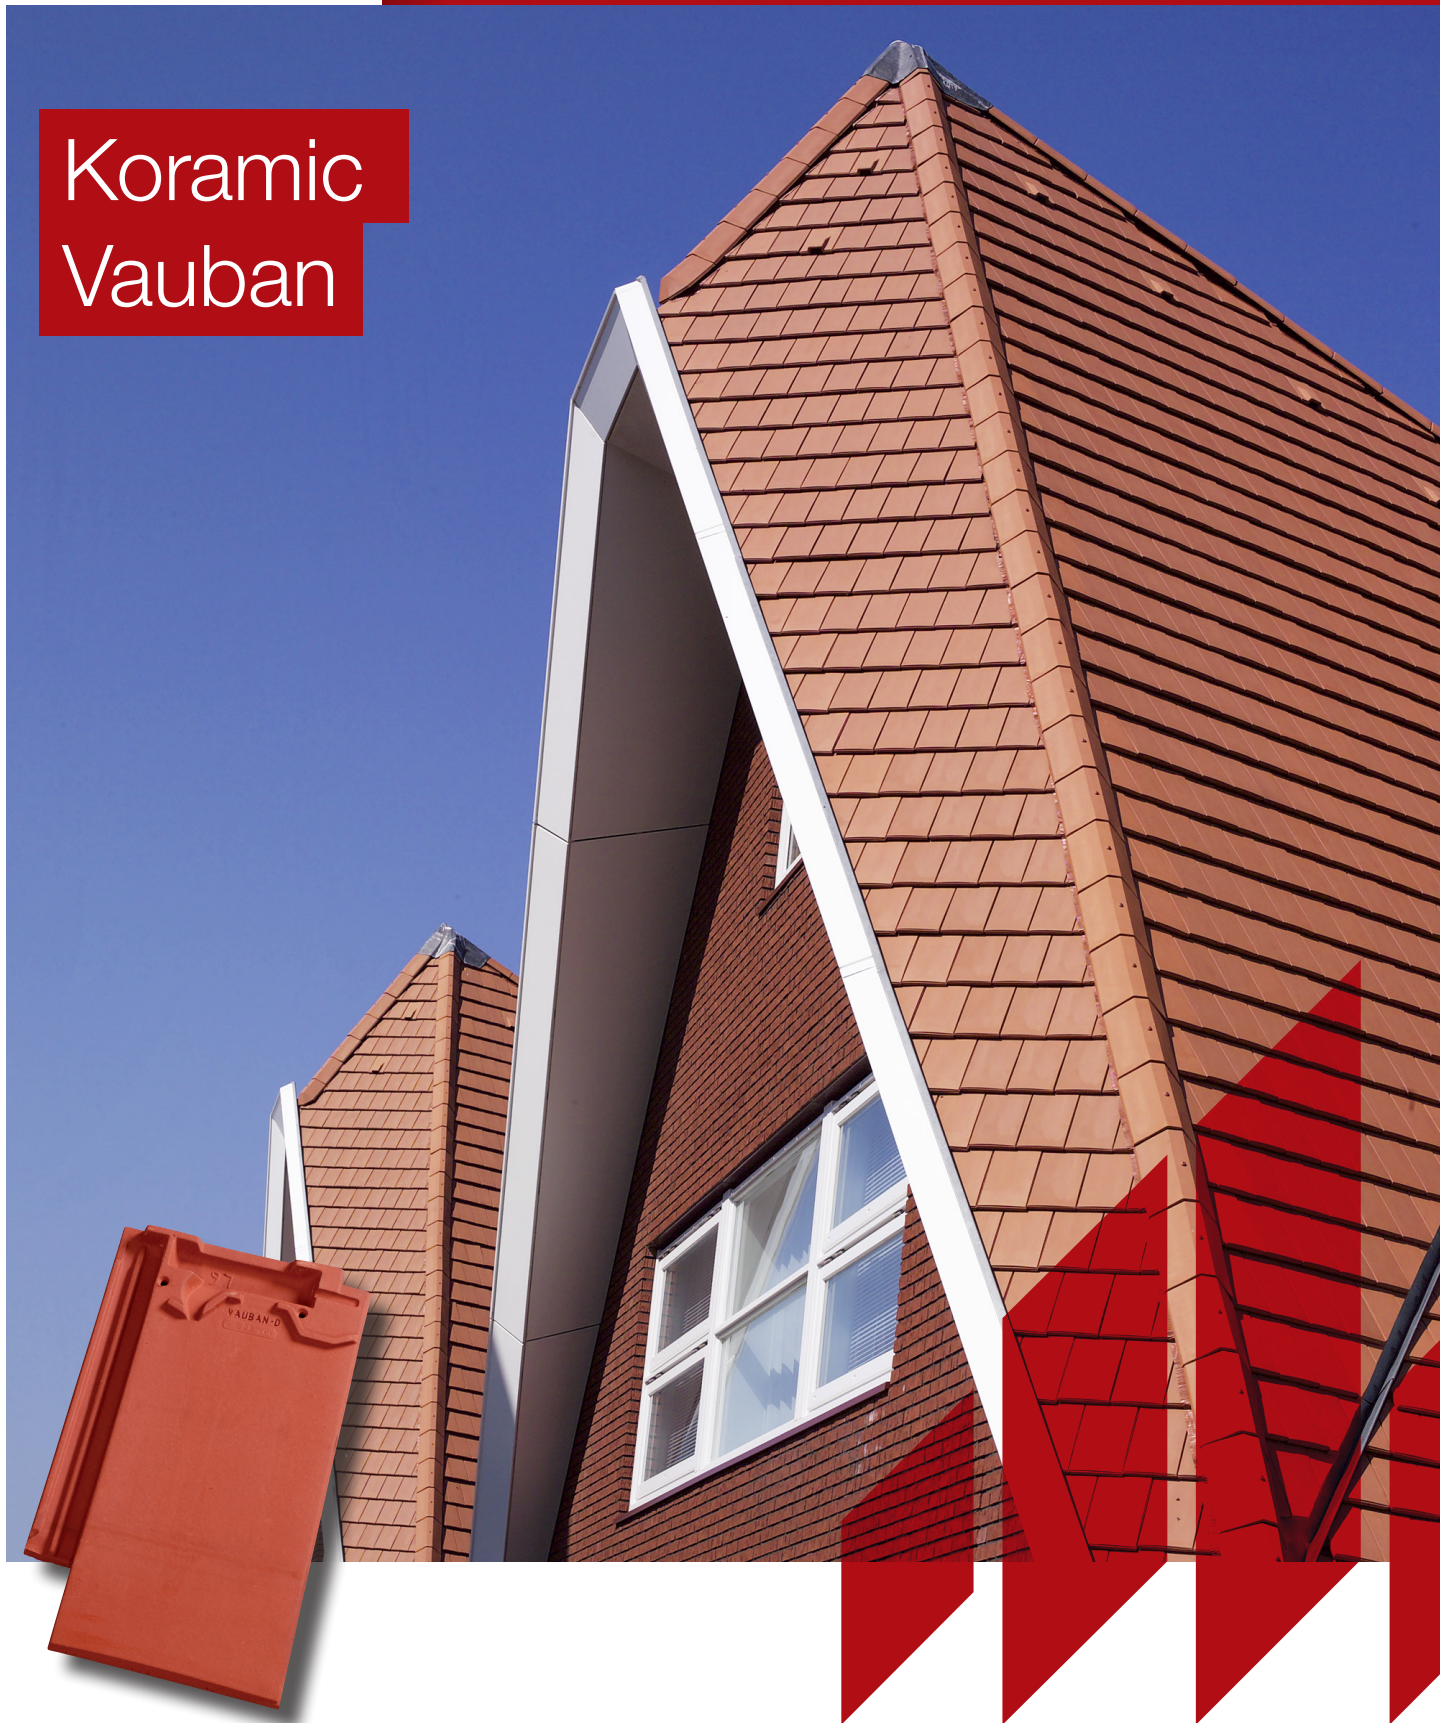

Koramic
Vauban

De kracht van keramiek.
De wereld van Wienerberger.