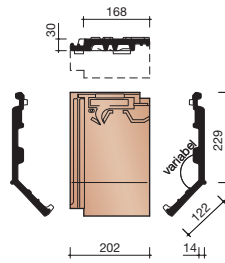

8200 KNIKPAN OP MAAT (VERLIJMD)