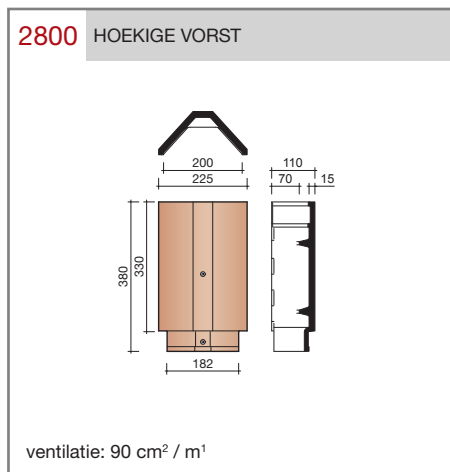

Nok- en hoekkepervorsten