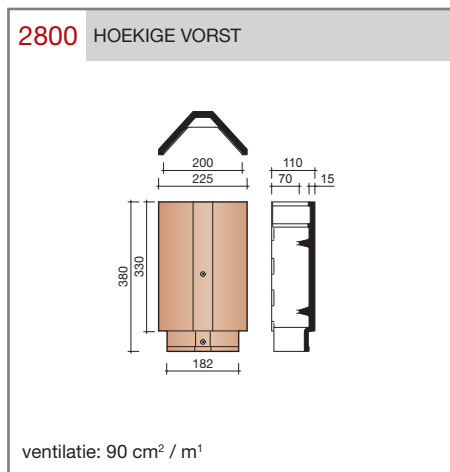

Nok- en hoekkepervorsten

* Niet leverbaar in: bourgogne engobe (882)