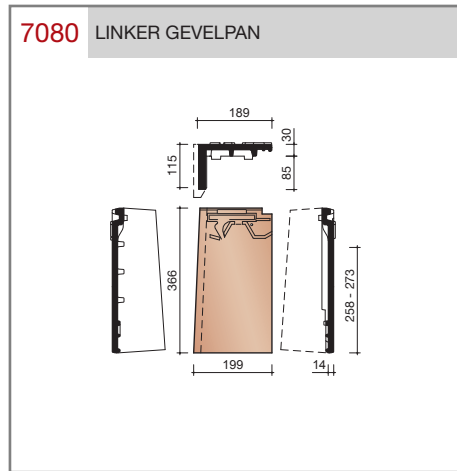

Keramische dakpannen
Vauban

Gevelpannen