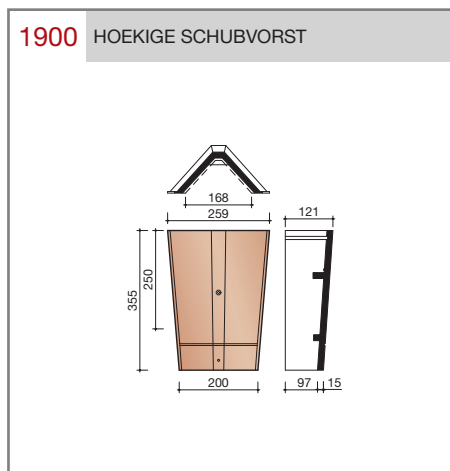

Nok- en hoekkepervorsten