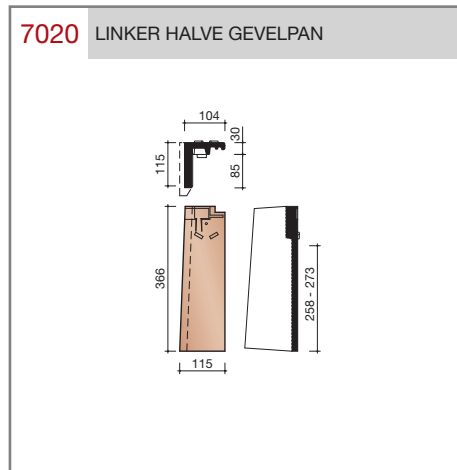

Keramische dakpannen
Vauban

Gevelpannen