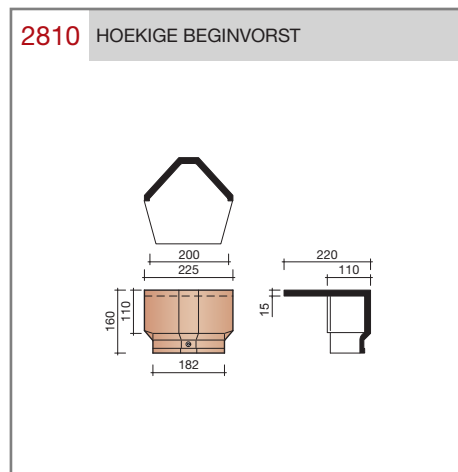

Nok- en hoekkepervorsten

* Niet leverbaar in: bourgogne engobe (882)