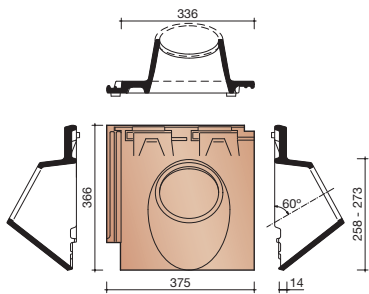

#### Technische specificaties

**Vlakke pan met dubbele zij- en enkele kopsluiting. Deze dakpan wordt kruisgewijs toegepast.**

Afmetingen (bxl)	202 x 366 mm
Latafstand	258 - 273 mm
Dekkende breedte	168 mm
Gewicht	2,25 kg/stuk
Aantal per m <sup>2</sup>	21,8 - 23,1
Minimum dakhelling	25°

## Overige hulpstukken

**8640** VENTILATIE- /HAAKDOORVOERPAN MET ROOSTER 10CM<sup>2</sup>

**8200** KNIKPAN OP MAAT (VERLIJMD)

**8770** DOORVOERPAN Ø160 MM

**8780** KAPJE T.B.V. DOORVOERPAN Ø160 MM

**5870** VORSTENHOED 3X2800