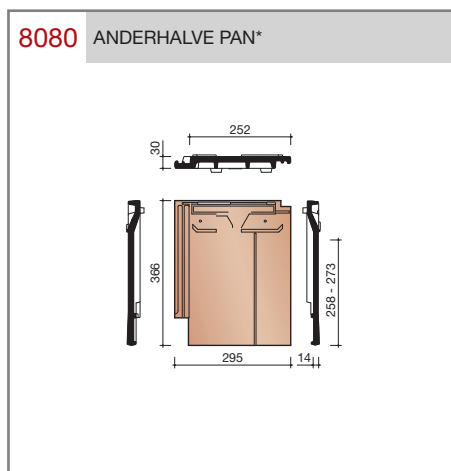

Overige hulpstukken

* Niet leverbaar in: natuurrood (600), bourgogne engobe (882)