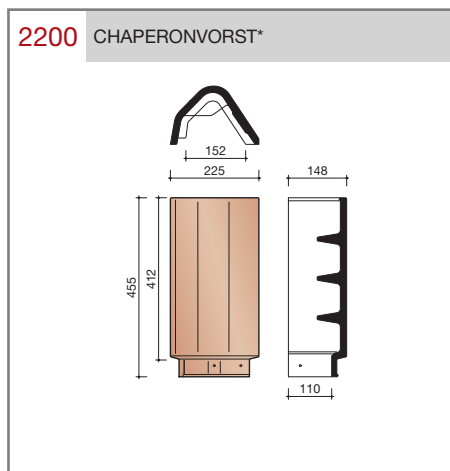

Nok- en hoekkepervorsten

* Niet leverbaar in: bourgogne engobe (882)