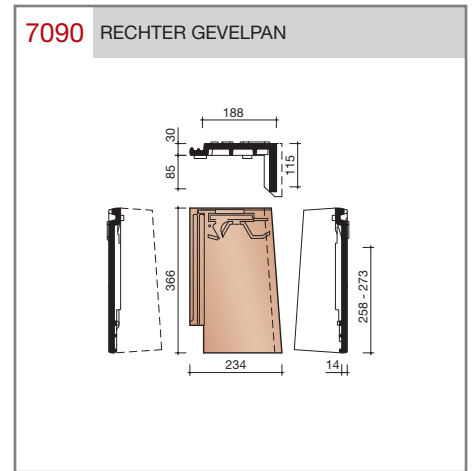

Keramische dakpannen
Vauban

Gevelpannen