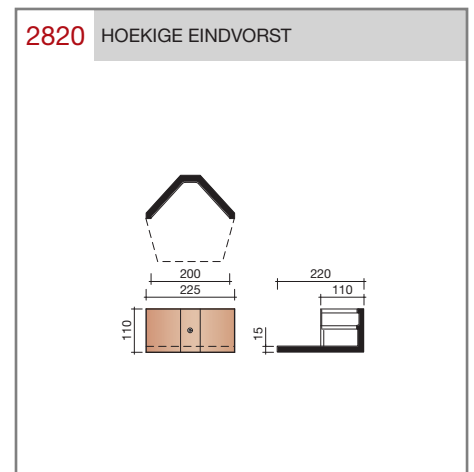

Nok- en hoekkepervorsten

* Niet leverbaar in: bourgogne engobe (882)