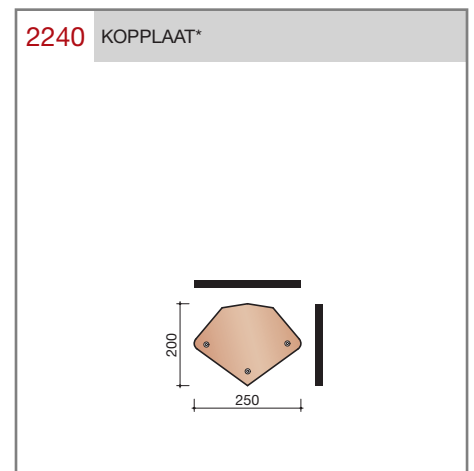

Nok- en hoekkepervorsten

* Niet leverbaar in: bourgogne engobe (882)