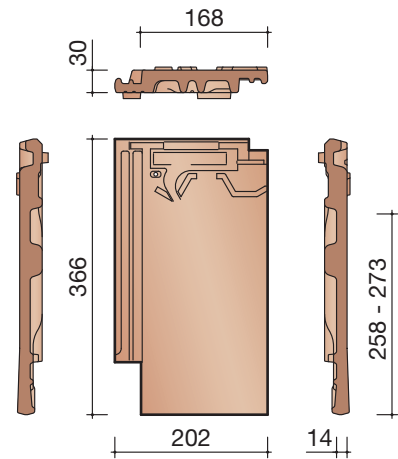

Keramische dakpannen

Vauban

Technische specificaties

Vlakke pan met dubbele zij- en enkele kopsluiting. Deze dakpan wordt kruisgewijs toegepast.

Afmetingen (bxl)	202 x 366 mm
Latafstand	258 - 273 mm
Dekkende breedte	168 mm
Gewicht	2,25 kg/stuk
Aantal per m²	21,8 - 23,1
Minimum dakhelling	25°

Gegeven maten zijn nominaal, conform NEN-EN 1304. Inherent aan het productieproces zijn kleine maatafwijkingen mogelijk. Wij adviseren om voor plaatsing eerst de juiste maatvoering van de dakpannen en hulpstukken te bepalen. Voor dakhellingen beneden de 25° gelden nadere eisen. Neem hiervoor contact op met de afdeling Bouwtechniek & Services, tel. 088 - 11 85 111.