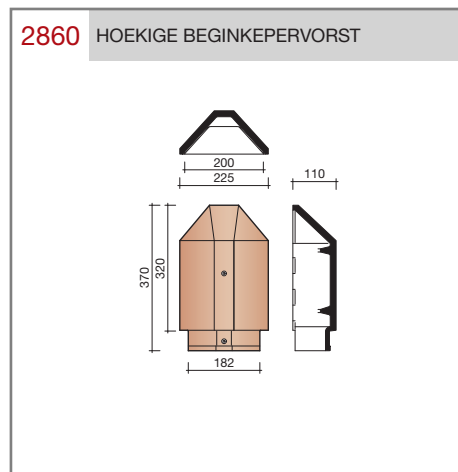

Nok- en hoekkepervorsten