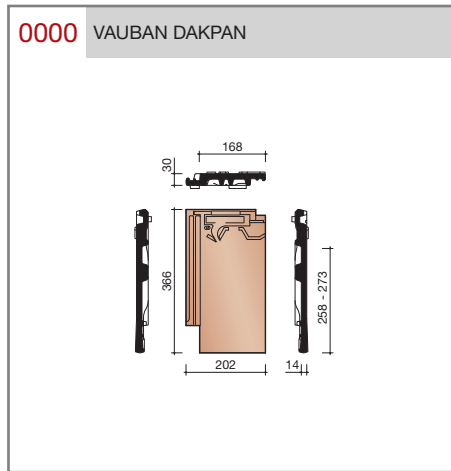

Keramische dakpannen
Vauban

Gevelpannen