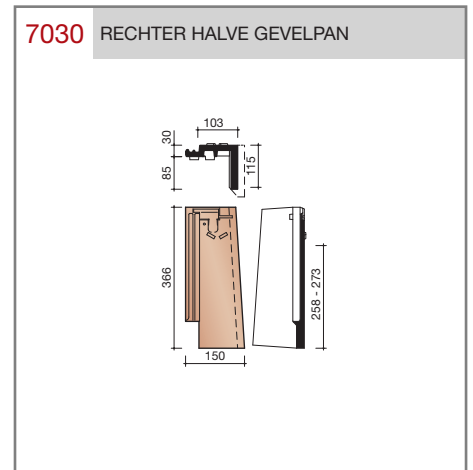

Keramische dakpannen
Vauban

Gevelpannen