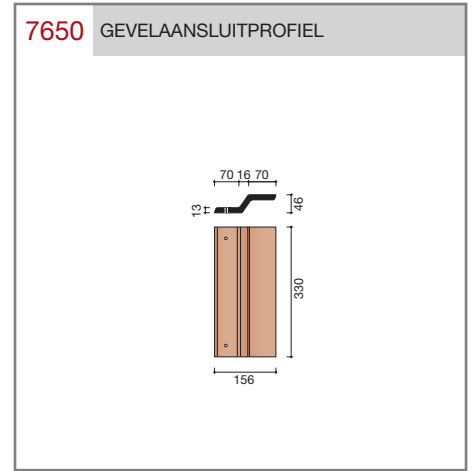

Keramische dakpannen OVH Vario