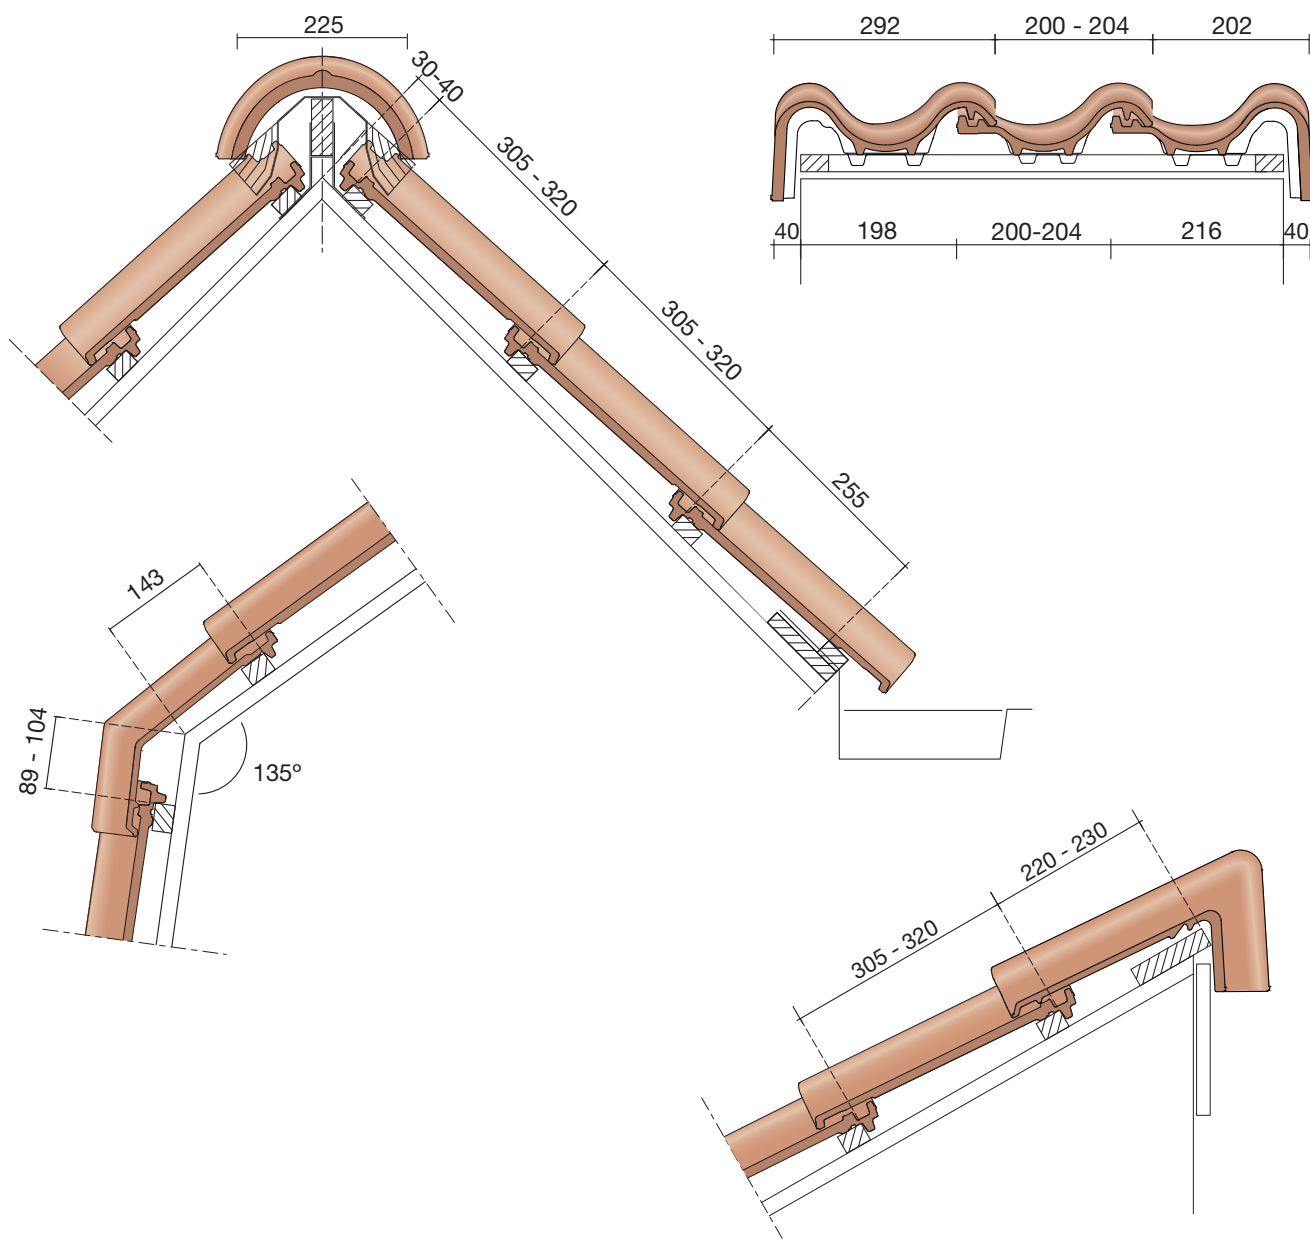

#### Technische specificaties

##### OVH pan met variabele dekkende breedte en latafstand

Afmetingen (b x l) 256 x 382 mm

Latafstand 305 - 320 mm

Dekkende breedte 200 - 204 mm

Gewicht 2,45 kg/stuk

Aantal per m<sup>2</sup> 15,3 - 16,4

Minimum dakhelling 25°

## Nok- en hoekkepervorsten

**Gevelpannen**