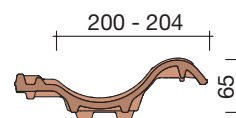

Keramische dakpannen

OVH Vario

Technische specificaties

OVH pan met variabele dekkende breedte en latafstand

Afmetingen (b x l) 256 x 382 mm

Latafstand 305 - 320 mm

Dekkende breedte 200 - 204 mm

Gewicht 2,45 kg/stuk

Aantal per m² 15,3 - 16,4

Minimum dakhelling 25°

KOMO-keurmerk

Gegeven maten zijn nominaal, conform NEN-EN 1304.
Inherent aan het productieproces zijn kleine maatafwijkingen mogelijk. Wij adviseren om voor plaatsing eerst de juiste maatvoering van de dakpannen en hulpstukken te bepalen.
Voor dakhellingen beneden de 25° gelden nadere eisen. Neem hiervoor contact op met de afdeling Pre & After Sales van Wienerberger Zaltbommel, tel. 088 - 11 85 111.