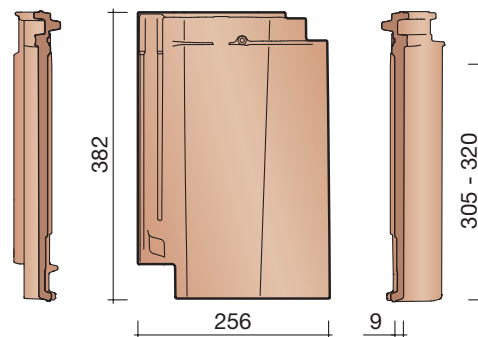

Keramische dakpannen

OVH Vario

Technische specificaties

OVH pan met variabele dekkende breedte en latafstand

Afmetingen (b x l) 256 x 382 mm

Latafstand 305 - 320 mm

Dekkende breedte 200 - 204 mm

Gewicht 2,45 kg/stuk

Aantal per m² 15,3 - 16,4

Minimum dakhelling 25°

KOMO-keurmerk

Gegeven maten zijn nominaal, conform NEN-EN 1304.
Inherent aan het productieproces zijn kleine maatafwijkingen mogelijk. Wij adviseren om voor plaatsing eerst de juiste maatvoering van de dakpannen en hulpstukken te bepalen.
Voor dakhellingen beneden de 25° gelden nadere eisen. Neem hiervoor contact op met de afdeling Pre & After Sales van Wienerberger Zaltbommel, tel. 088 - 11 85 111.