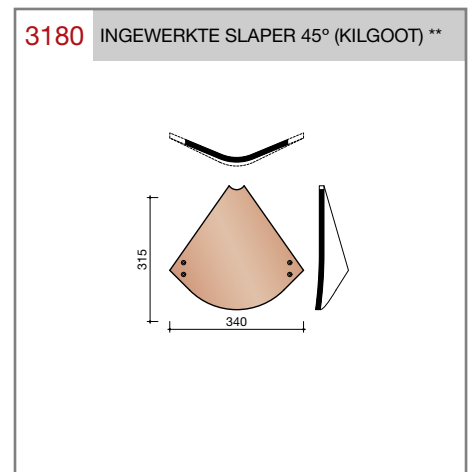

Nok- en hoekkepervorsten

** Niet leverbaar in wijnrood verglaasd, bruin verglaasd en zwart verglaasd