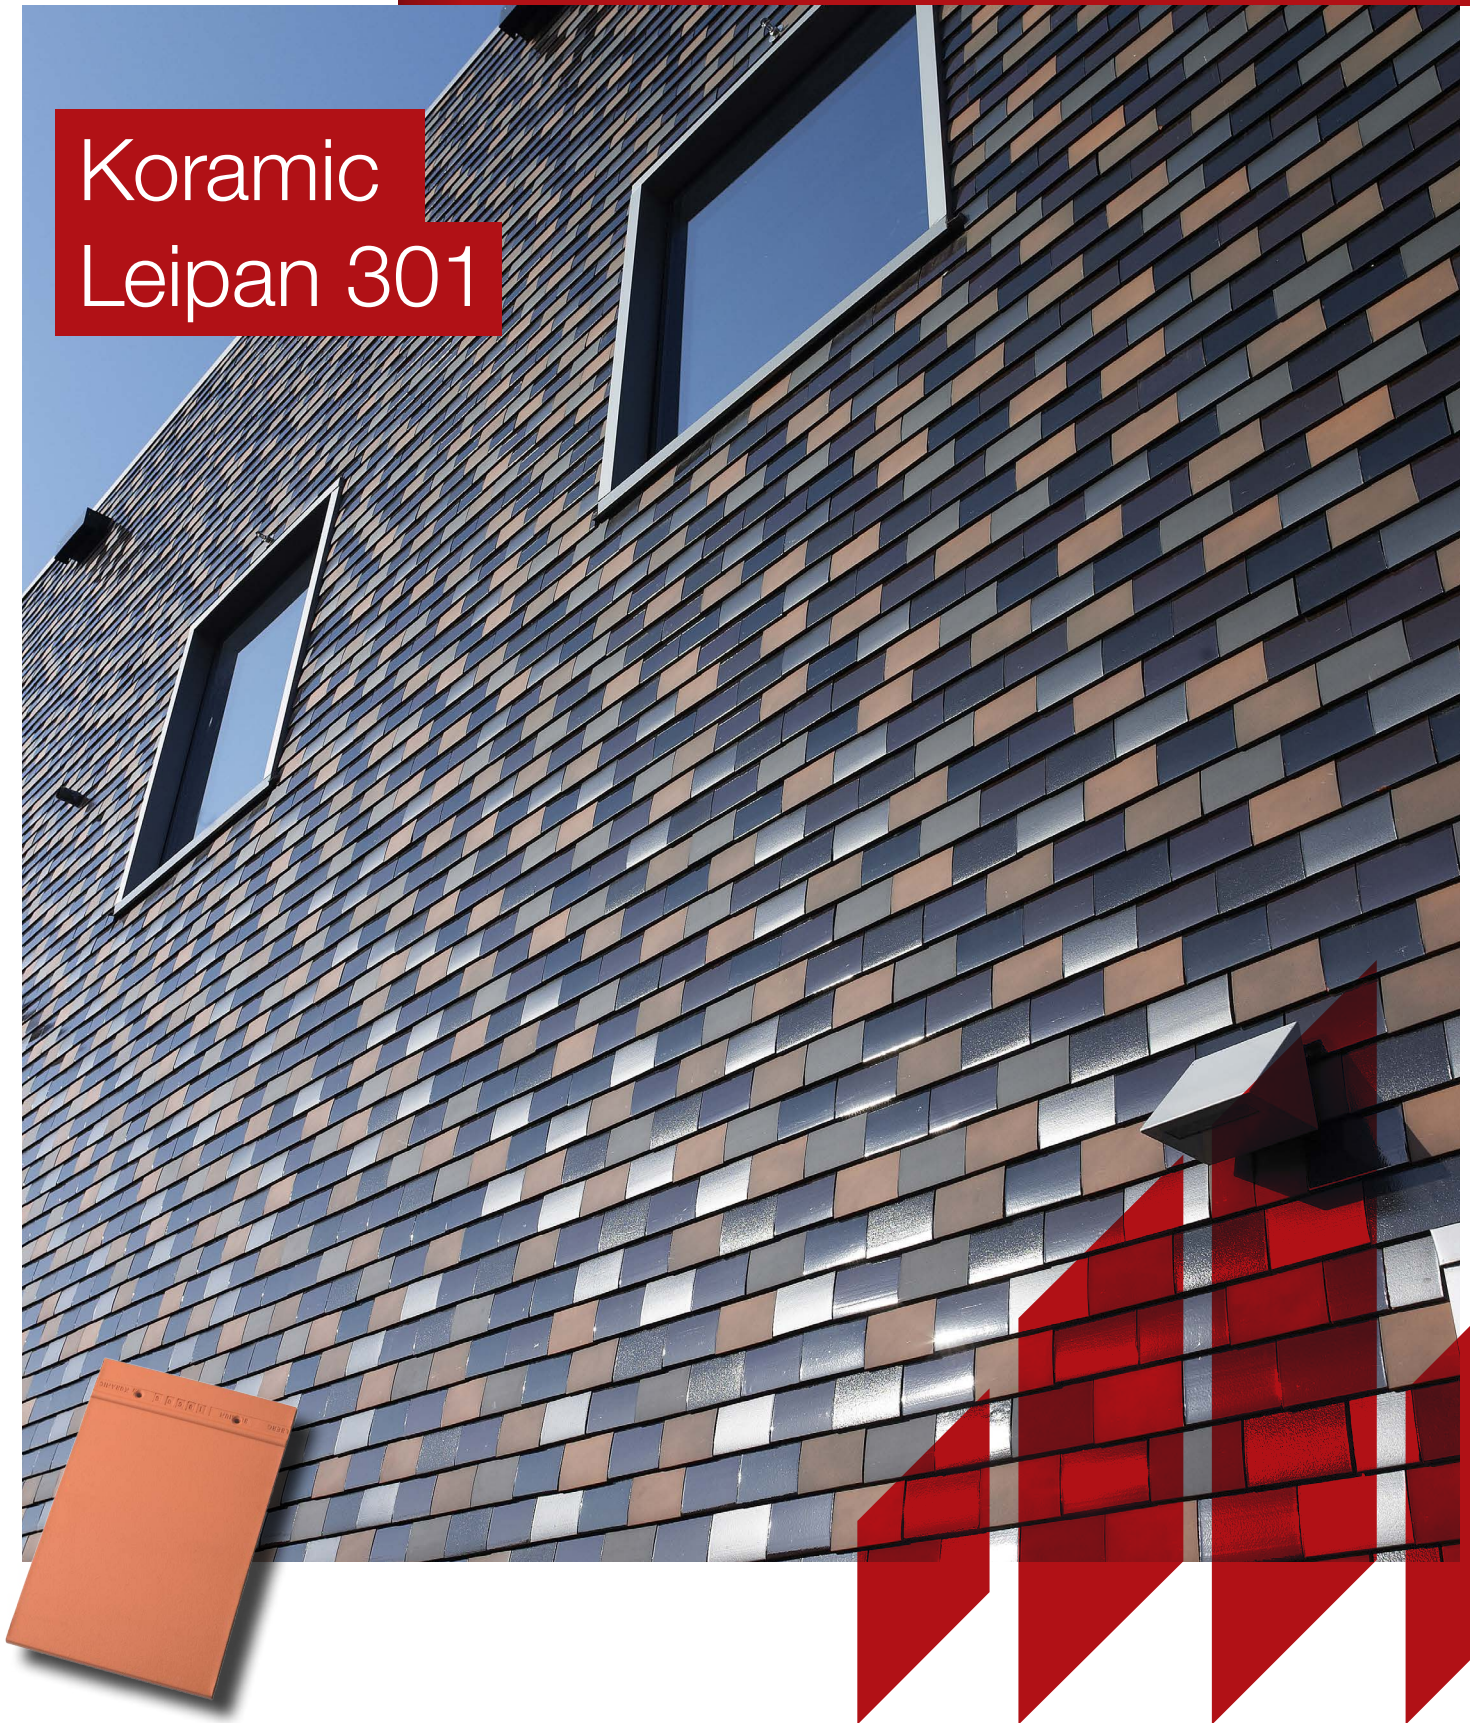

Koramic  
Leipan 301

**De kracht van keramiek.**  
De wereld van Wienerberger.

### Leipan 301

De Leipan 301 is een vlak en relatief klein model zonder sluitingen. Dit model was al bekend in de Middeleeuwen maar wordt nog steeds op grote schaal toegepast. Dit gebeurde oorspronkelijk vooral in het westen van het land. Inmiddels is de leipan overal in gebruik als een perfecte afwerking van bouwwerken. De Leipan 301 is ook zeer geschikt voor restauratiewerken.