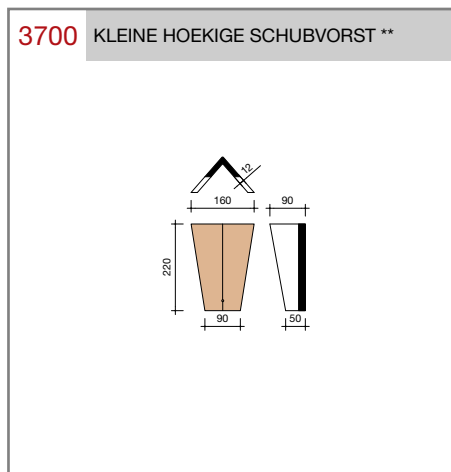

Nok- en hoekkepervorsten

** Niet leverbaar in wijnrood verglaasd, bruin verglaasd en zwart verglaasd