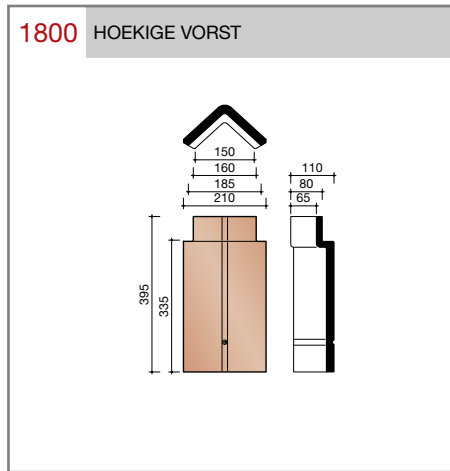

Nok- en hoekkepervorsten

** Niet leverbaar in wijnrood verglaasd, bruin verglaasd en zwart verglaasd