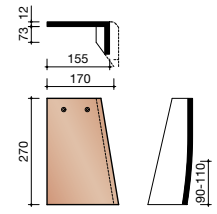

7090 RECHTER GEVELPAN **