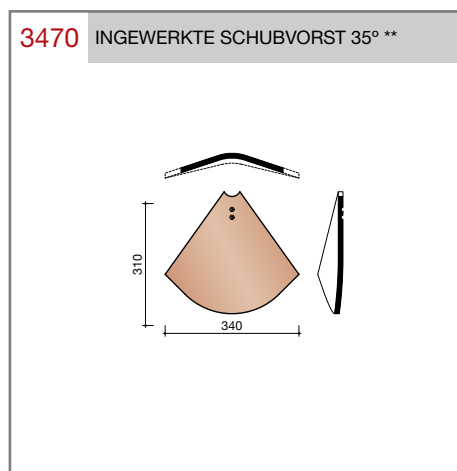

Nok- en hoekkepervorsten

** Niet leverbaar in wijnrood verglaasd, bruin verglaasd en zwart verglaasd