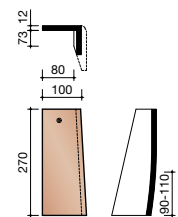

7130 SPECIALE RECHTER HALVE GEVELPAN */**

* Tbv beurteilings dekken met leipan 301

** Niet leverbaar in wijnrood verglaasd, bruin verglaasd en zwart verglaasd