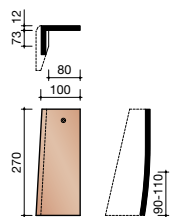

##### Keramische dakpan zonder sluitingen

Afmetingen (bxl)	170 x 270 mm
Latafstand	90 - 110 mm
Dekkende breedte	170 mm
Gewicht	1,02 kg/stuk
Aantal per m <sup>2</sup>	53,5 - 65,4
Minimum dakhelling	40°

Gegeven maten zijn nominaal, conform NEN-EN 1304.  
 Inherent aan het productieproces zijn kleine maatafwijkingen mogelijk. Wij adviseren om voor plaatsing eerst de juiste maatvoering van de dakpannen en hulpstukken te bepalen.  
 Voor dakhellingen beneden de 40° gelden nadere eisen. Neem hiervoor contact op met de afdeling Pre & After Sales van Wienerberger Zaltbommel, tel. 088 - 11 85 111.

## Gevelpannen

**7080** LINKER GEVELPAN \*\*

**7090** RECHTER GEVELPAN \*\*

**7020** LINKER HALVE GEVELPAN \*\*

**0000** LEIPAN 301

**7030** RECHTER HALVE GEVELPAN \*\*

**7120** SPECIALE LINKER HALVE GEVELPAN \*/\*\*