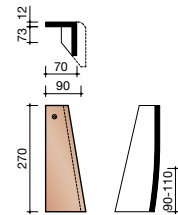

##### Keramische dakpan zonder sluitingen

Afmetingen (bxl)	170 x 270 mm
Latafstand	90 - 110 mm
Dekkende breedte	170 mm
Gewicht	1,02 kg/stuk
Aantal per m <sup>2</sup>	53,5 - 65,4
Minimum dakhelling	40°

Gegeven maten zijn nominaal, conform NEN-EN 1304.  
 Inherent aan het productieproces zijn kleine maatafwijkingen mogelijk. Wij adviseren om voor plaatsing eerst de juiste maatvoering van de dakpannen en hulpstukken te bepalen.  
 Voor dakhellingen beneden de 40° gelden nadere eisen. Neem hiervoor contact op met de afdeling Pre & After Sales van Wienerberger Zaltbommel, tel. 088 - 11 85 111.

## Gevelpannen

**7080** LINKER GEVELPAN \*\*

**7090** RECHTER GEVELPAN \*\*

**7020** LINKER HALVE GEVELPAN \*\*

**0000** LEIPAN 301

**7030** RECHTER HALVE GEVELPAN \*\*

**7120** SPECIALE LINKER HALVE GEVELPAN \*/\*\*