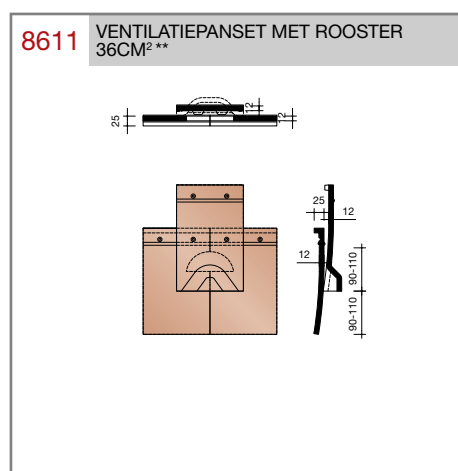

Overige hulpstukken

* Op bestelling leverbaar in wijnrood verglaasd, bruin verglaasd en zwart verglaasd
** Niet leverbaar in wijnrood verglaasd, bruin verglaasd en zwart verglaasd