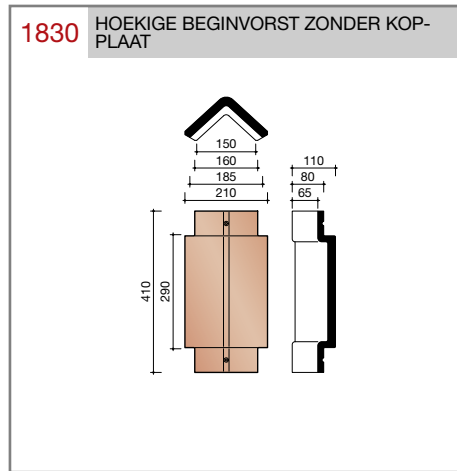

Nok- en hoekkepervorsten

** Niet leverbaar in wijnrood verglaasd, bruin verglaasd en zwart verglaasd