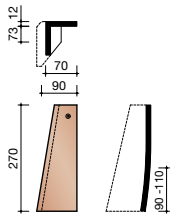

##### Keramische dakpan zonder sluitingen

Afmetingen (bxl)	170 x 270 mm
Latafstand	90 - 110 mm
Dekkende breedte	170 mm
Gewicht	1,02 kg/stuk
Aantal per m <sup>2</sup>	53,5 - 65,4
Minimum dakhelling	40°

Gegeven maten zijn nominaal, conform NEN-EN 1304.  
 Inherent aan het productieproces zijn kleine maatafwijkingen mogelijk. Wij adviseren om voor plaatsing eerst de juiste maatvoering van de dakpannen en hulpstukken te bepalen.  
 Voor dakhellingen beneden de 40° gelden nadere eisen. Neem hiervoor contact op met de afdeling Pre & After Sales van Wienerberger Zaltbommel, tel. 088 - 11 85 111.

## Gevelpannen

**7080** LINKER GEVELPAN \*\*

**7090** RECHTER GEVELPAN \*\*

**7020** LINKER HALVE GEVELPAN \*\*

**0000** LEIPAN 301

**7030** RECHTER HALVE GEVELPAN \*\*

**7120** SPECIALE LINKER HALVE GEVELPAN \*/\*\*