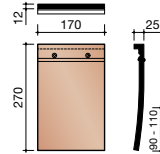

##### Keramische dakpan zonder sluitingen

Afmetingen (bxl)	170 x 270 mm
Latafstand	90 - 110 mm
Dekkende breedte	170 mm
Gewicht	1,02 kg/stuk
Aantal per m <sup>2</sup>	53,5 - 65,4
Minimum dakhelling	40°

Gegeven maten zijn nominaal, conform NEN-EN 1304.  
 Inherent aan het productieproces zijn kleine maatafwijkingen mogelijk. Wij adviseren om voor plaatsing eerst de juiste maatvoering van de dakpannen en hulpstukken te bepalen.  
 Voor dakhellingen beneden de 40° gelden nadere eisen. Neem hiervoor contact op met de afdeling Pre & After Sales van Wienerberger Zaltbommel, tel. 088 - 11 85 111.

## Gevelpannen

**7080** LINKER GEVELPAN \*\*

**7090** RECHTER GEVELPAN \*\*

**7020** LINKER HALVE GEVELPAN \*\*

**0000** LEIPAN 301

**7030** RECHTER HALVE GEVELPAN \*\*

**7120** SPECIALE LINKER HALVE GEVELPAN \*/\*\*