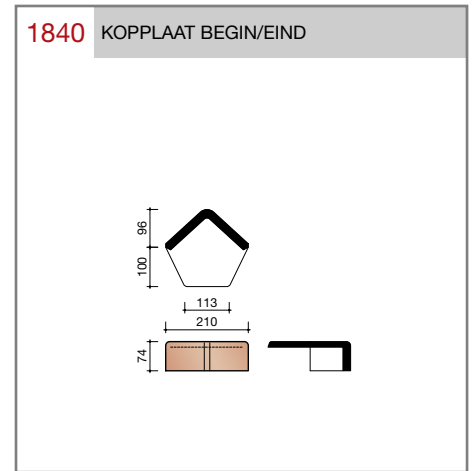

Nok- en hoekkepervorsten

** Niet leverbaar in wijnrood verglaasd, bruin verglaasd en zwart verglaasd