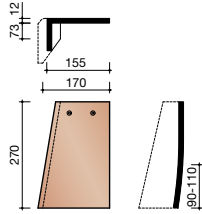

Gevelpannen

7080 LINKER GEVELPAN **