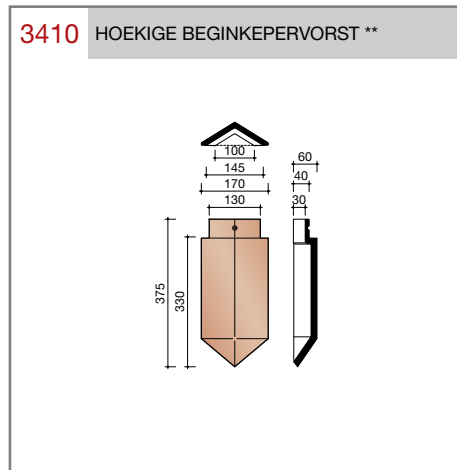

Nok- en hoekkepervorsten

** Niet leverbaar in wijnrood verglaasd, bruin verglaasd en zwart verglaasd