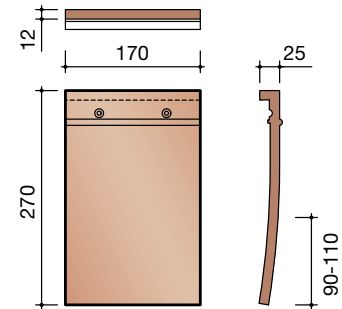

##### Keramische dakpan zonder sluitingen

Afmetingen (bxl)	170 x 270 mm
Latafstand	90 - 110 mm
Dekkende breedte	170 mm
Gewicht	1,02 kg/stuk
Aantal per m <sup>2</sup>	53,5 - 65,4
Minimum dakhelling	40°

Gegeven maten zijn nominaal, conform NEN-EN 1304.  
 Inherent aan het productieproces zijn kleine maatafwijkingen mogelijk. Wij adviseren om voor plaatsing eerst de juiste maatvoering van de dakpannen en hulpstukken te bepalen.  
 Voor dakhellingen beneden de 40° gelden nadere eisen. Neem hiervoor contact op met de afdeling Pre & After Sales van Wienerberger Zaltbommel, tel. 088 - 11 85 111.