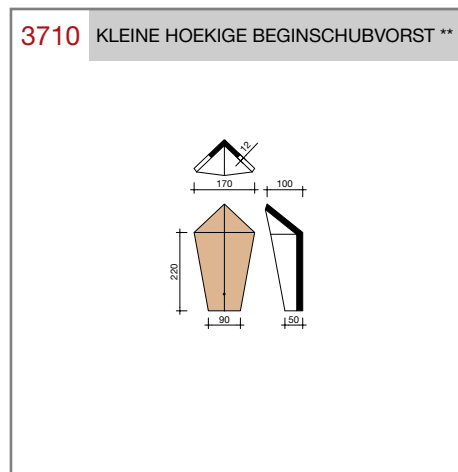

Nok- en hoekkepervorsten

** Niet leverbaar in wijnrood verglaasd, bruin verglaasd en zwart verglaasd