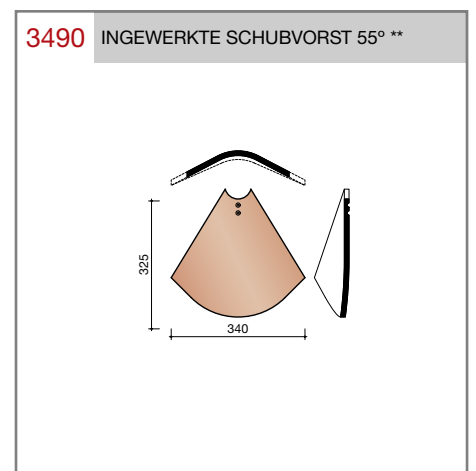

Nok- en hoekkepervorsten

** Niet leverbaar in wijnrood verglaasd, bruin verglaasd en zwart verglaasd