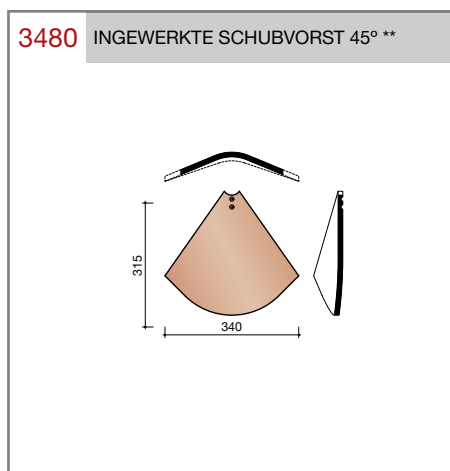

Nok- en hoekkepervorsten

** Niet leverbaar in wijnrood verglaasd, bruin verglaasd en zwart verglaasd