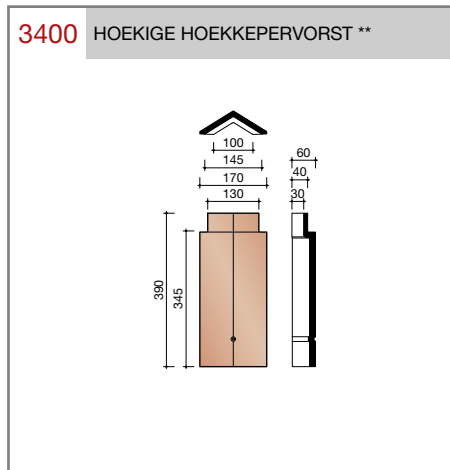

Nok- en hoekkepervorsten

** Niet leverbaar in wijnrood verglaasd, bruin verglaasd en zwart verglaasd