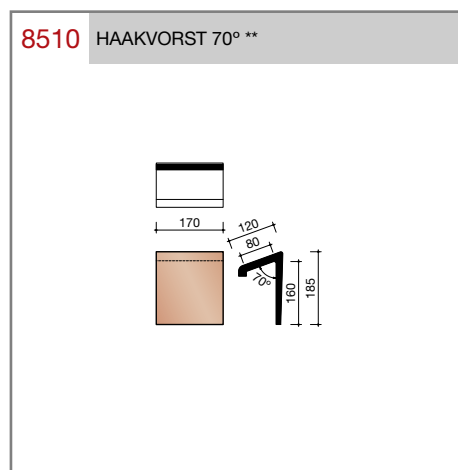

Overige hulpstukken

* Op bestelling leverbaar in wijnrood verglaasd, bruin verglaasd en zwart verglaasd
** Niet leverbaar in wijnrood verglaasd, bruin verglaasd en zwart verglaasd